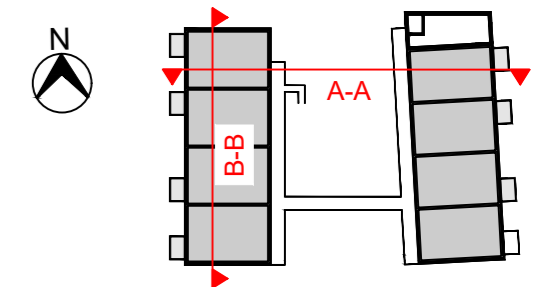

Draairichting ramen en deuren

-  - gestippeld = naar binnendraaiend
-  - doorgetrokken = naar buitendraaiend

Noord- Oost- en Zuidgevel

G04 - Westgevel

G05 - Galerijgevel 01

G06 - Galerijgevel 02

RENVOOI GEVELS

Materialen

-  baksteen, kleur rosé/geel/mangaan/wit
-  baksteen, kleur mangaan
-  groengevel
-  kunststof kozijnen, kleur RAL7043 verkeersgrijs

Draairichting ramen en deuren

-  - gestippeld = naar binnendraaiend
-  - doorgetrokken = naar buitendraaiend

West- en Galerijgevels

Doorsnede A-A

Doorsnede B-B

RENVOOI ALGEMEEN

Materialen

- wanden
- tegelwerk

Symbolen

- aanduiding entree
- hwa hemelwaterafvoer / afvoer
- meterkast