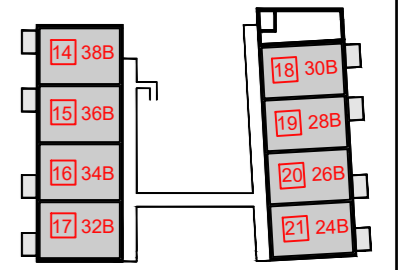

RENVOOI ELEKTRA

- bedrukker
- intercomsysteem met video
- rookmelder
- lichtpunt plafond
- wandlichtpunt binnen
- wandlichtpunt buiten
- wandlichtpunt buiten schemer
- wcd enkel
- wcd enkel afzuigkap
- wcd enkel wasmachine
- wcd enkel droger

- wcd dubbel
- wcd dubbel warmtepomp
- loze leiding thermostaat
- loze leiding vaatwasser
- loze leiding oven
- loze leiding boiler
- loze leiding meterkast
- loze leiding oplaadpunt elektrisch voertuig
- centraal aardpunt badkamer
- aansluitpunt cai/utp/....

- schakelaar enkelpolig
- schakelaar serie
- schakelaar WTW (3 standen)
- perilex-aansluiting kookplaat
- perilex-aansluiting WTW