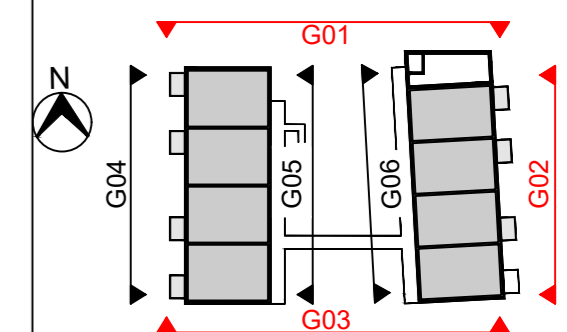

- schakelaar enkelpolig
- schakelaar serie
- schakelaar WTW (3 standen)
- perilex-aansluiting kookplaat
- perilex-aansluiting WTW

G01 - Noordgevel

G02 - Oostgevel

G03 - Zuidgevel

RENVOOI GEVELS

Materialen

-  baksteen, kleur rosé/geel/mangaan/wit
-  baksteen, kleur mangaan
-  groengevel
-  kunststof kozijnen, kleur RAL7043 verkeersgrijs

Draairichting ramen en deuren

-  - gestippeld = naar binnendraaiend
-  - doorgetrokken = naar buitendraaiend

Noord- Oost- en Zuidgevel

G04 - Westgevel

G05 - Galerijgevel 01

G06 - Galerijgevel 02

RENVOOI GEVELS