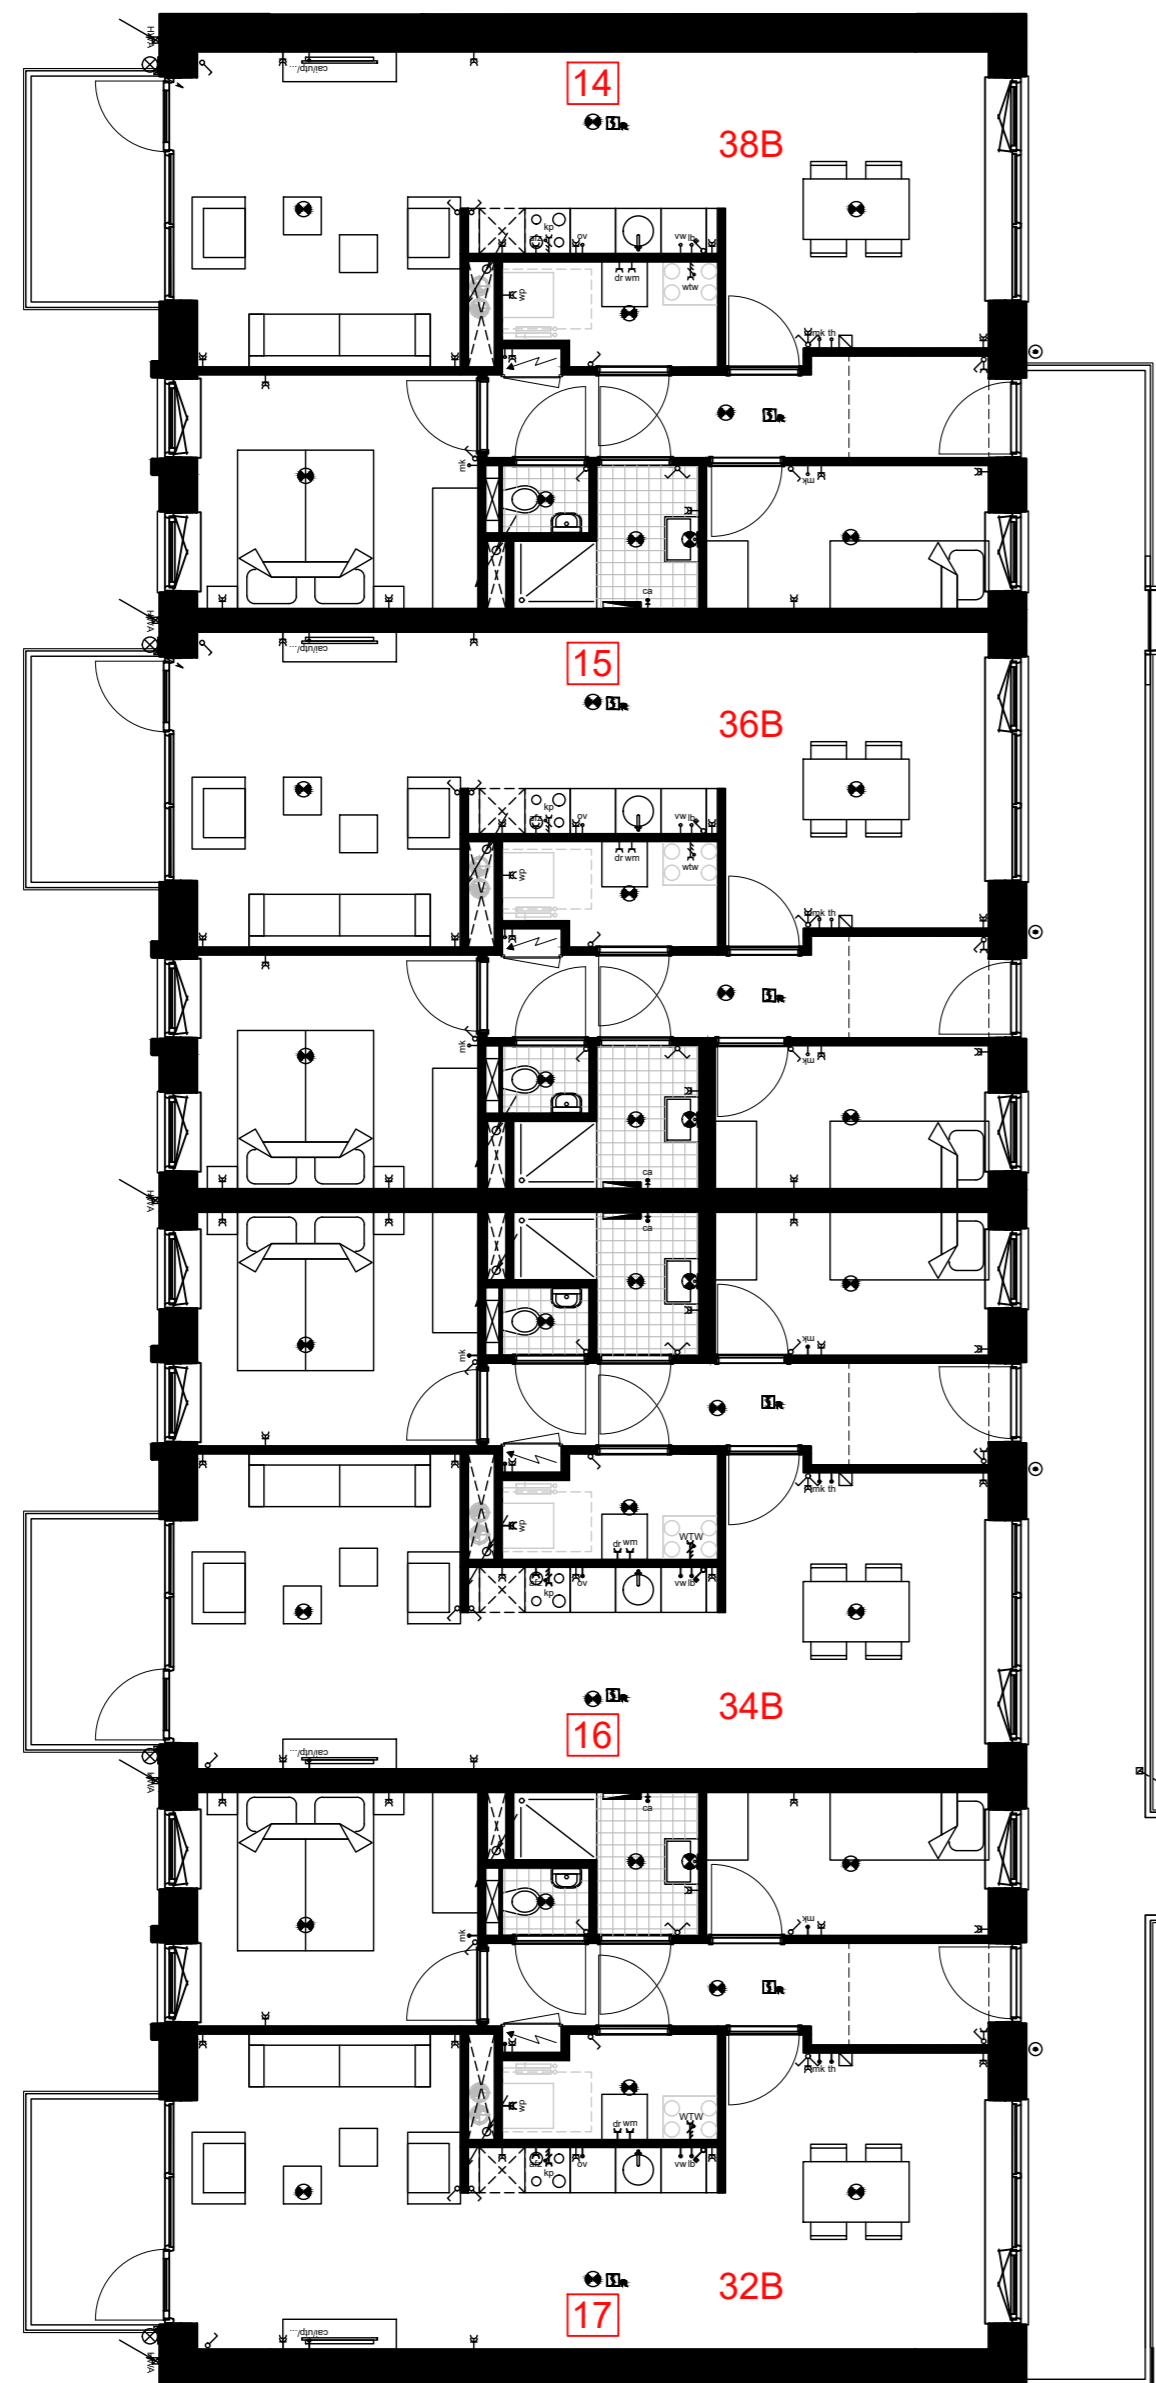

- schakelaar enkelpolig
- schakelaar serie
- schakelaar WTW (3 standen)
- perilex-aansluiting kookplaat
- perilex-aansluiting WTW

N

Overzichtsplattegrond laag -1

Schaal: 1:100	Formaat: A2
Datum: 28-04-2026	Projectnummer: 10022028

RENVOOI ALGEMEEN

- Materialen**
- wanden
 - tegelwerk
- Symbolen**
- aanduiding entree
 - hwa hemelwaterafvoer / afvoer
 - meterkast

- wtw-unit
- wp warmtepomp
- opstelplaats vloerverdeler
- opstelplaats wasmachine/droger
- badkamerradiator
- uitstortgootsteen