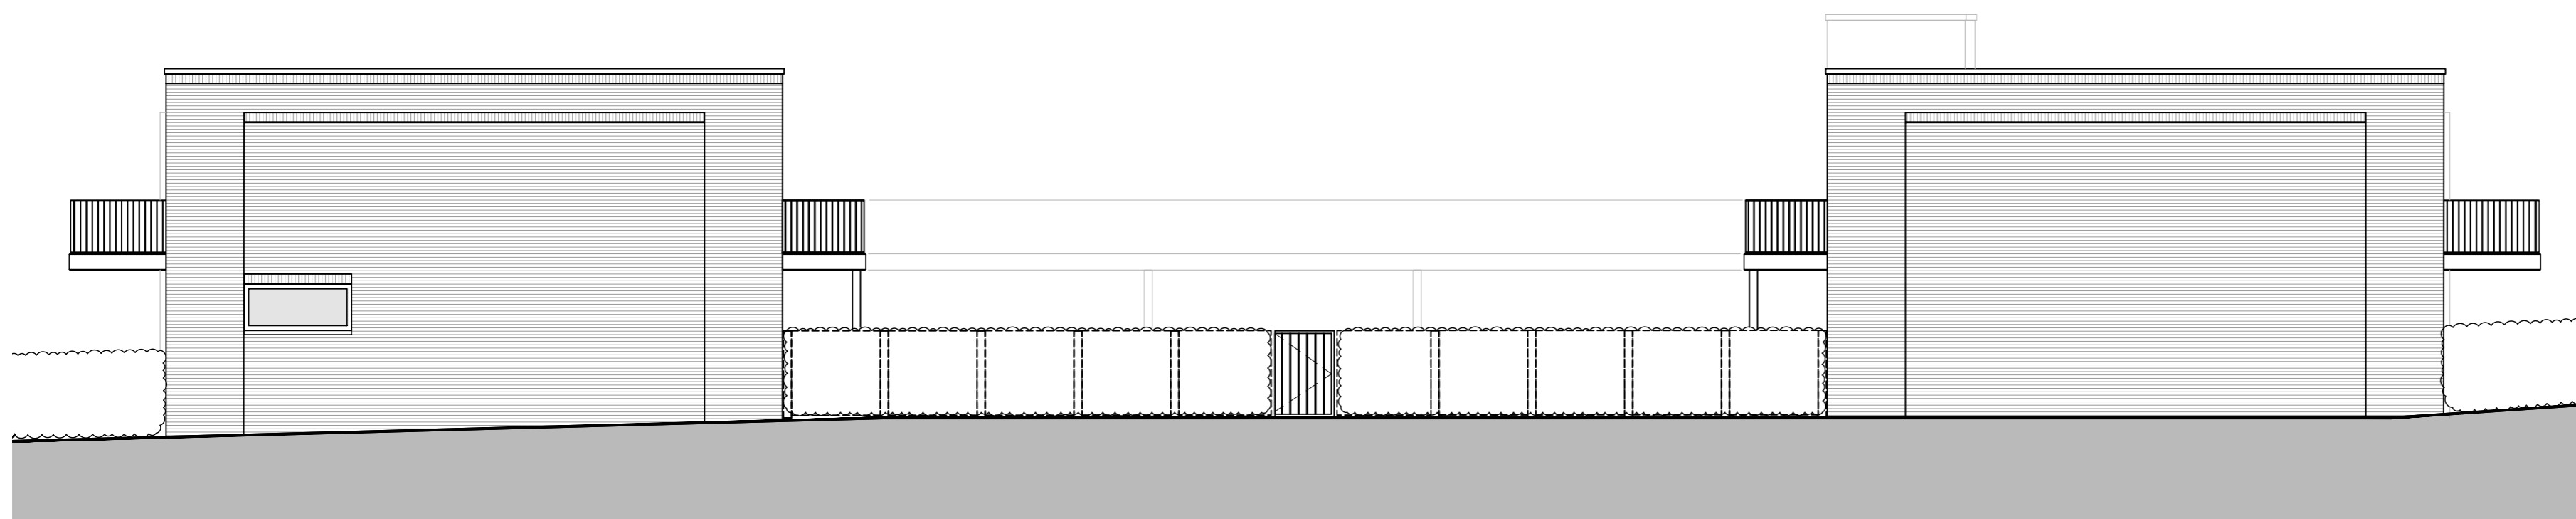

- schakelaar enkelpolig
- schakelaar serie
- schakelaar WTW (3 standen)
- perilex-aansluiting kookplaat
- perilex-aansluiting WTW

G01 - Noordgevel

G02 - Oostgevel

G03 - Zuidgevel

RENVOOI GEVELS

Materialen

-  baksteen, kleur rosé/geel/mangaan/wit
-  baksteen, kleur mangaan
-  groengevel
-  kunststof kozijnen, kleur RAL7043 verkeersgrijs

Draairichting ramen en deuren

-  - gestippeld = naar binnendraaiend
-  - doorgetrokken = naar buitendraaiend

Noord- Oost- en Zuidgevel

G04 - Westgevel

G05 - Galerijgevel 01

G06 - Galerijgevel 02

RENVOOI GEVELS