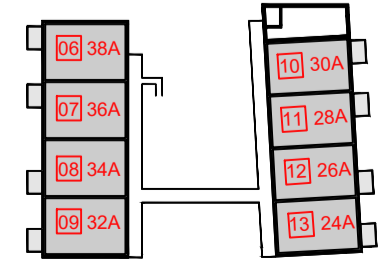

RENVOOI ALGEMEEN		RENVOOI ELEKTRA			
Materialen	wanden	wp	warmtepomp	-EK	wcd dubbel
	tegetwerk	opstelplaats vloerverdeler		-EK P	wcd dubbel warmtepomp
Symbolen	aanduiding entree	opstelplaats wasmachine/droger		-E S	loze leiding thermostaat
	hwa hemelwaterafvoer / afvoer	badkamerradiator		-E W	loze leiding vaatwasser
	meterkast	uitstortgootsteen		-E B	loze leiding oven
				-E B P	loze leiding boiler
				-E M P	loze leiding meterkast
				-E V	loze leiding oplaadpunt elektrisch voertuig
				-E S	centraal aardpunt badkamer
				-E W	aansluitpunt cai/utp/...
				-E D	wcd enkel droger
				-E V	beldrukker
				-E V V	intercomsysteem met video
				-E R	rookmelder
				-E L	lichtpunt plafond
				-E L I	wandlichtpunt binnen
				-E L O	wandlichtpunt buiten
				-E L O S	wandlichtpunt buiten schemer
				-E V	wcd enkel afzuigkap
				-E W	wcd enkel wasmachine
				-E D	wcd enkel droger
				-E S	schakelaar enkelpolig
				-E S S	schakelaar serie
				-E S 3	schakelaar WTW (3 standen)
				-E S P	perilex-aansluiting kookplaat
				-E S P	perilex-aansluiting WTW