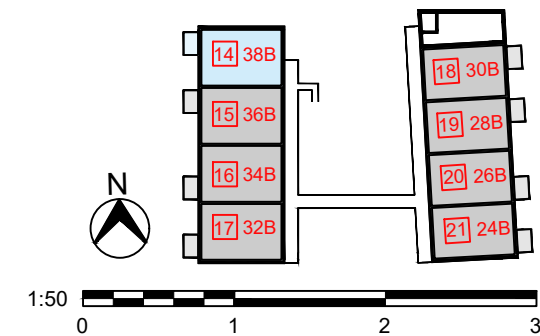

- schakelaar enkelpolig
- schakelaar serie
- schakelaar WTW (3 standen)
- perilex-aansluiting kookplaat
- perilex-aansluiting WTW

Appartement 14 1e verdieping - Vigour

Schaal: 1:50
 Datum: 28-04-2026

Formaat: A3
 Projectnummer: 10022028