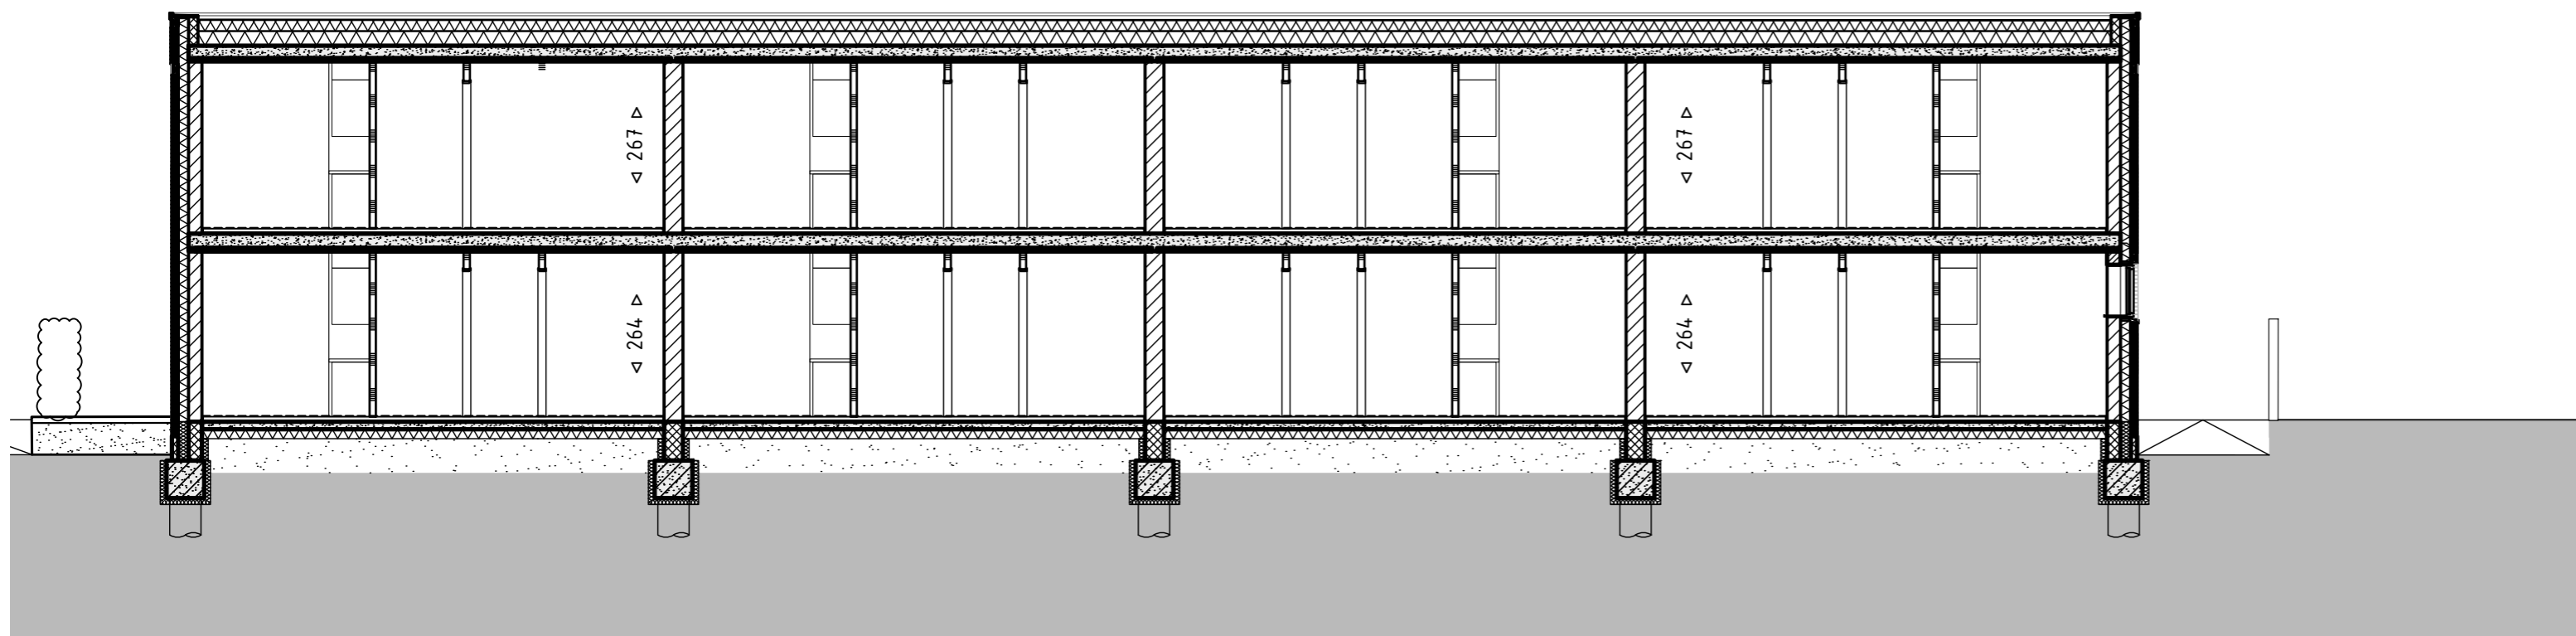

Draairichting ramen en deuren

-  - gestippeld = naar binnendraaiend
-  - doorgetrokken = naar buitendraaiend

Noord- Oost- en Zuidgevel

G04 - Westgevel

G05 - Galerijgevel 01

G06 - Galerijgevel 02

RENVOOI GEVELS

Materialen

-  baksteen, kleur rosé/geel/mangaan/wit
-  baksteen, kleur mangaan
-  groengevel
-  kunststof kozijnen, kleur RAL7043 verkeersgrijs

Draairichting ramen en deuren

-  - gestippeld = naar binnendraaiend
-  - doorgetrokken = naar buitendraaiend

West- en Galerijgevels

Doorsnede A-A

Doorsnede B-B

**RENVOOI ALGEMEEN**

**Materialen**

- wanden
- tegelwerk

**Symbolen**

- aanduiding entree
- hwa hemelwaterafvoer / afvoer
- meterkast