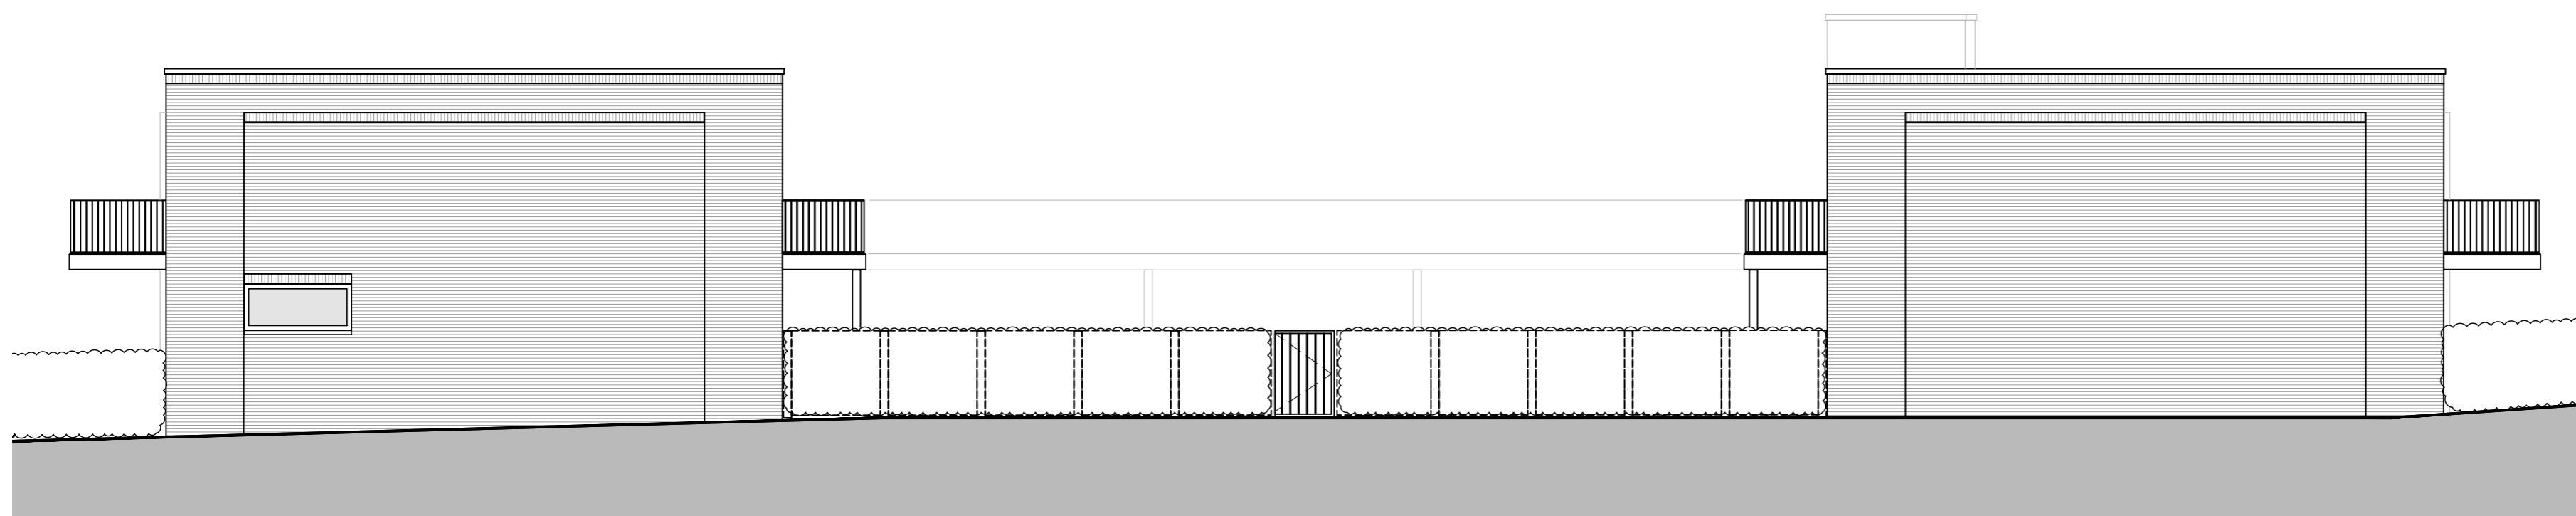

- schakelaar enkelpolig
- schakelaar serie
- schakelaar WTW (3 standen)
- perilex-aansluiting kookplaat
- perilex-aansluiting WTW

G01 - Noordgevel

G02 - Oostgevel

G03 - Zuidgevel

RENVOOI GEVELS

Materialen

-  baksteen, kleur rosé/geel/mangaan/wit
-  baksteen, kleur mangaan
-  groengevel
-  kunststof kozijnen, kleur RAL7043 verkeersgrijs

Draairichting ramen en deuren

-  - gestippeld = naar binnendraaiend
-  - doorgetrokken = naar buitendraaiend

Noord- Oost- en Zuidgevel

G04 - Westgevel

G05 - Galerijgevel 01

G06 - Galerijgevel 02

RENVOOI GEVELS