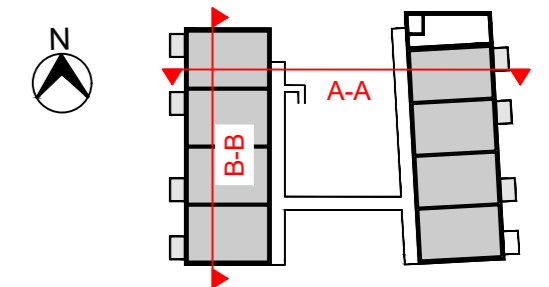

Draairichting ramen en deuren

-  - gestippeld = naar binnendraaiend
-  - doorgetrokken = naar buitendraaiend

Noord- Oost- en Zuidgevel

G04 - Westgevel

G05 - Galerijgevel 01

G06 - Galerijgevel 02

RENVOOI GEVELS

Materialen

-  baksteen, kleur rosé/geel/mangaan/wit
-  baksteen, kleur mangaan
-  groengevel
-  kunststof kozijnen, kleur RAL7043 verkeersgrijs

Draairichting ramen en deuren

-  - gestippeld = naar binnendraaiend
-  - doorgetrokken = naar buitendraaiend

West- en Galerijgevels

Doorsnede A-A

Doorsnede B-B

**RENVOOI ALGEMEEN**

**Materialen**

- wanden
- tegelwerk

**Symbolen**

- aanduiding entree
- hwa hemelwaterafvoer / afvoer
- meterkast