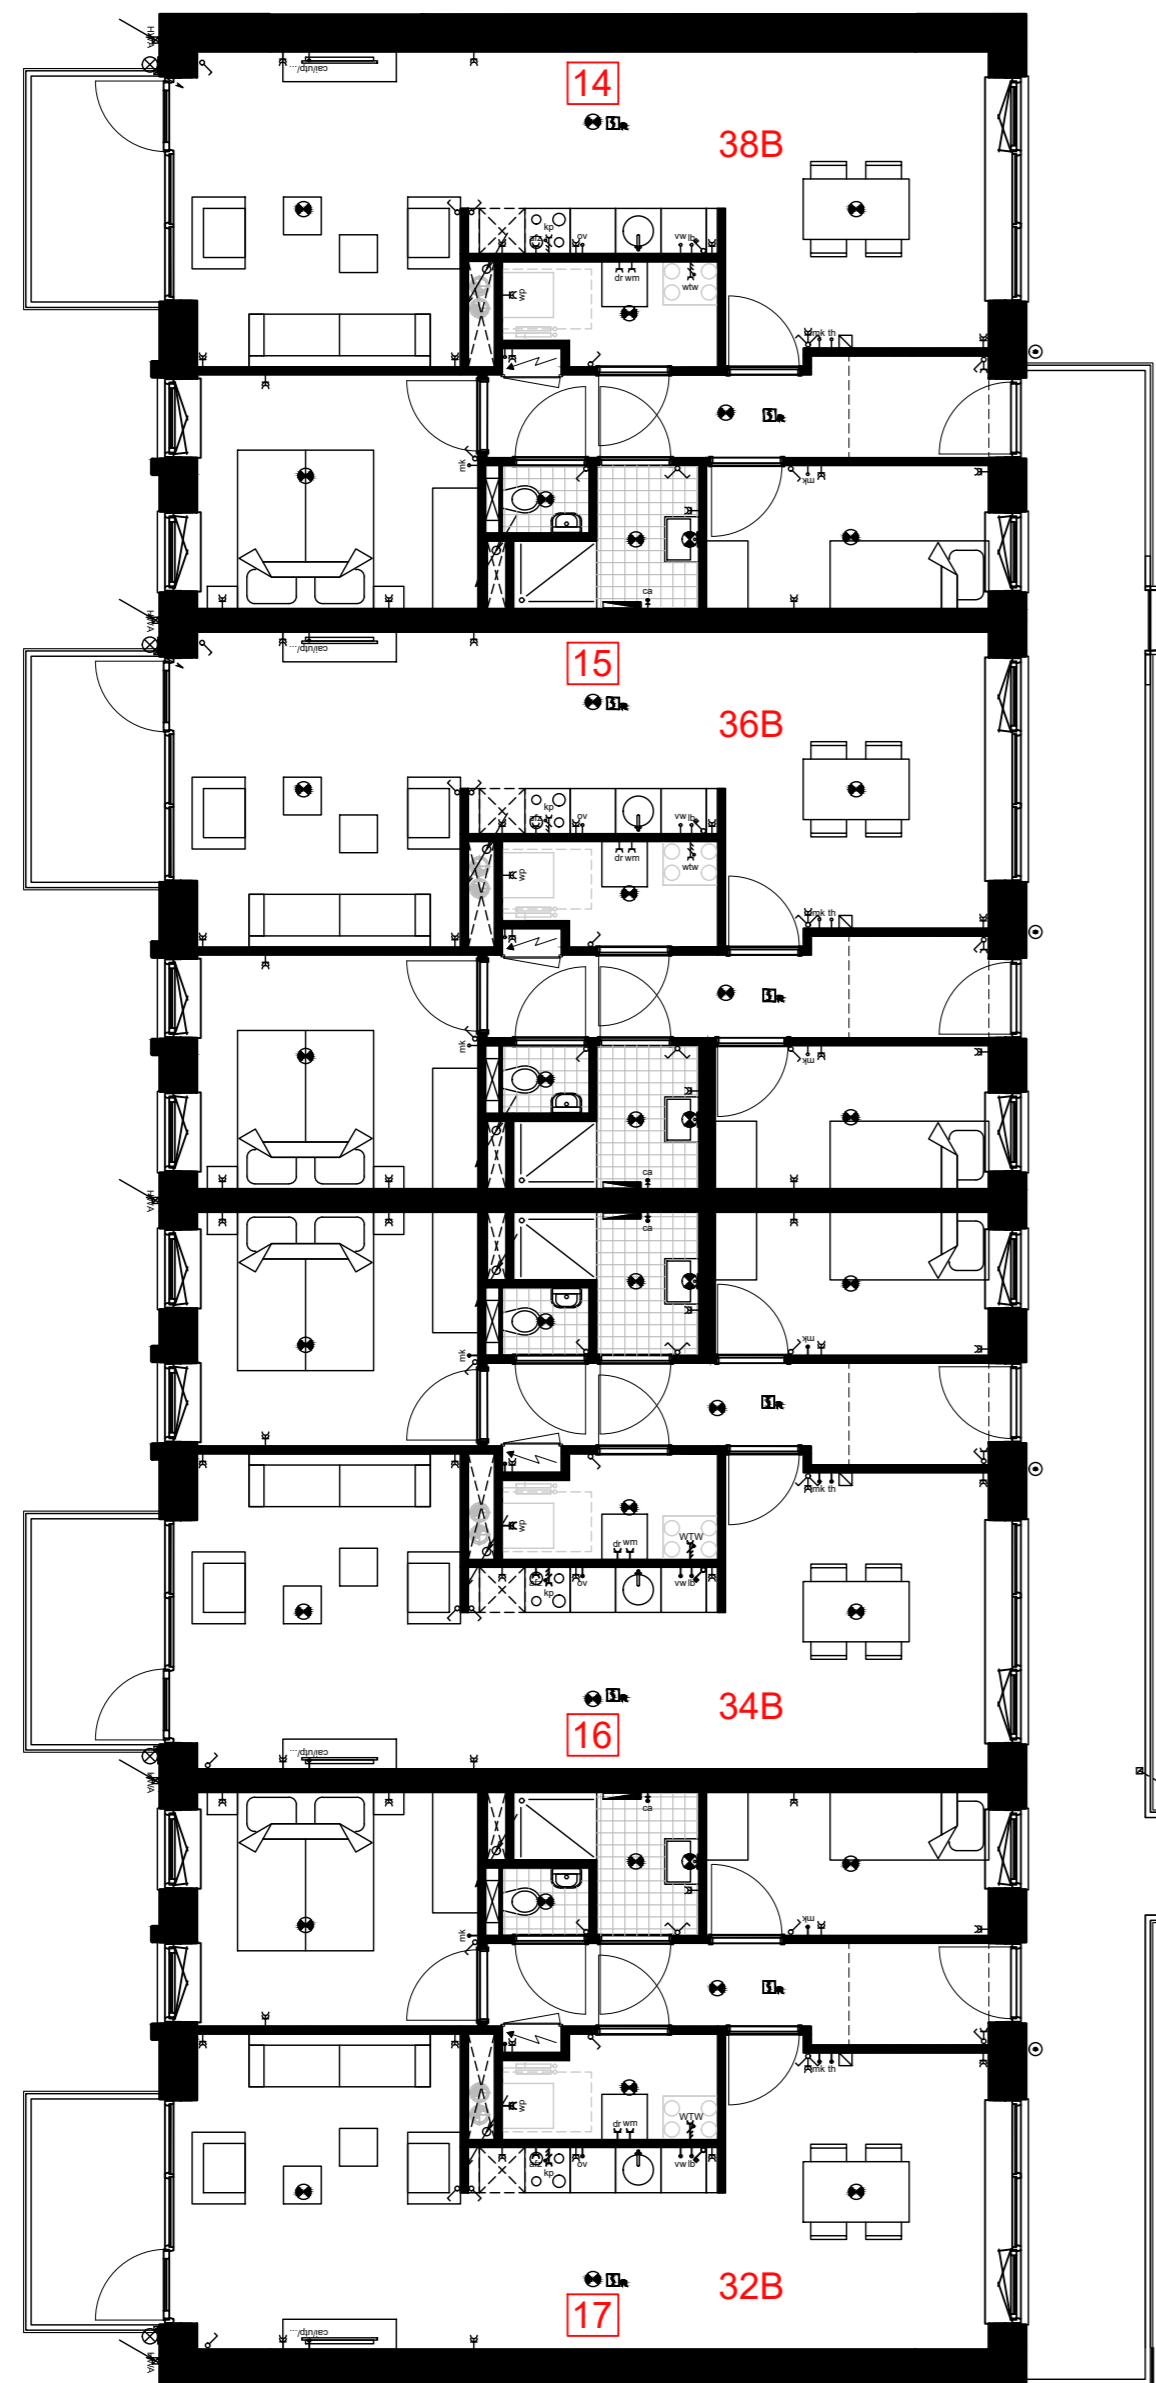

- wtw-unit
- warmtepomp
- opstelplaats vloerverdeler
- opstelplaats wasmachine/droger
- badkamerradiator
- uitstortgootsteen
- wcd dubbel
- wcd dubbel warmtepomp
- loze leiding thermostaat
- loze leiding vaatwasser
- loze leiding oven
- loze leiding boiler
- loze leiding meterkast
- loze leiding oplaadpunt elektrisch voertuig
- centraal aardpunt badkamer
- aansluitpunt cai/utp/...

**schakelaar enkelpolig**

**schakelaar serie**

**schakelaar WTW (3 standen)**

**perilex-aansluiting kookplaat**

**perilex-aansluiting WTW**

**Overzichtsplattegrond laag 00**

Schaal: 1:100 | Formaat: A1  
 Datum: 26-02-2023 | Projectnummer: 1002028

**ACS ARCHITECTS**

RENVOOI ALGEMEEN

- Materialen**
- wanden
  - tegelwerk
- Symbolen**
- aanduiding entree
  - hwa hemelwaterafvoer / afvoer
  - meterkast

- wtw-unit
- wp warmtepomp
- opstelplaats vloerverdeler
- opstelplaats wasmachine/droger
- wm/dr
- badkamerradiator
- uitstortgootsteen