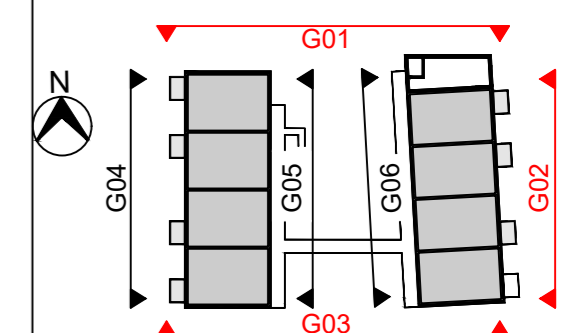

- schakelaar enkelpolig
- schakelaar serie
- schakelaar WTW (3 standen)
- perilex-aansluiting kookplaat
- perilex-aansluiting WTW

G01 - Noordgevel

G02 - Oostgevel

G03 - Zuidgevel

RENVOOI GEVELS

Materialen

-  baksteen, kleur rosé/geel/mangaan/wit
-  baksteen, kleur mangaan
-  groengevel
-  kunststof kozijnen, kleur RAL7043 verkeersgrijs

Draairichting ramen en deuren

-  - gestippeld = naar binnendraaiend
-  - doorgetrokken = naar buitendraaiend

Noord- Oost- en Zuidgevel

G04 - Westgevel

G05 - Galerijgevel 01

G06 - Galerijgevel 02

RENVOOI GEVELS