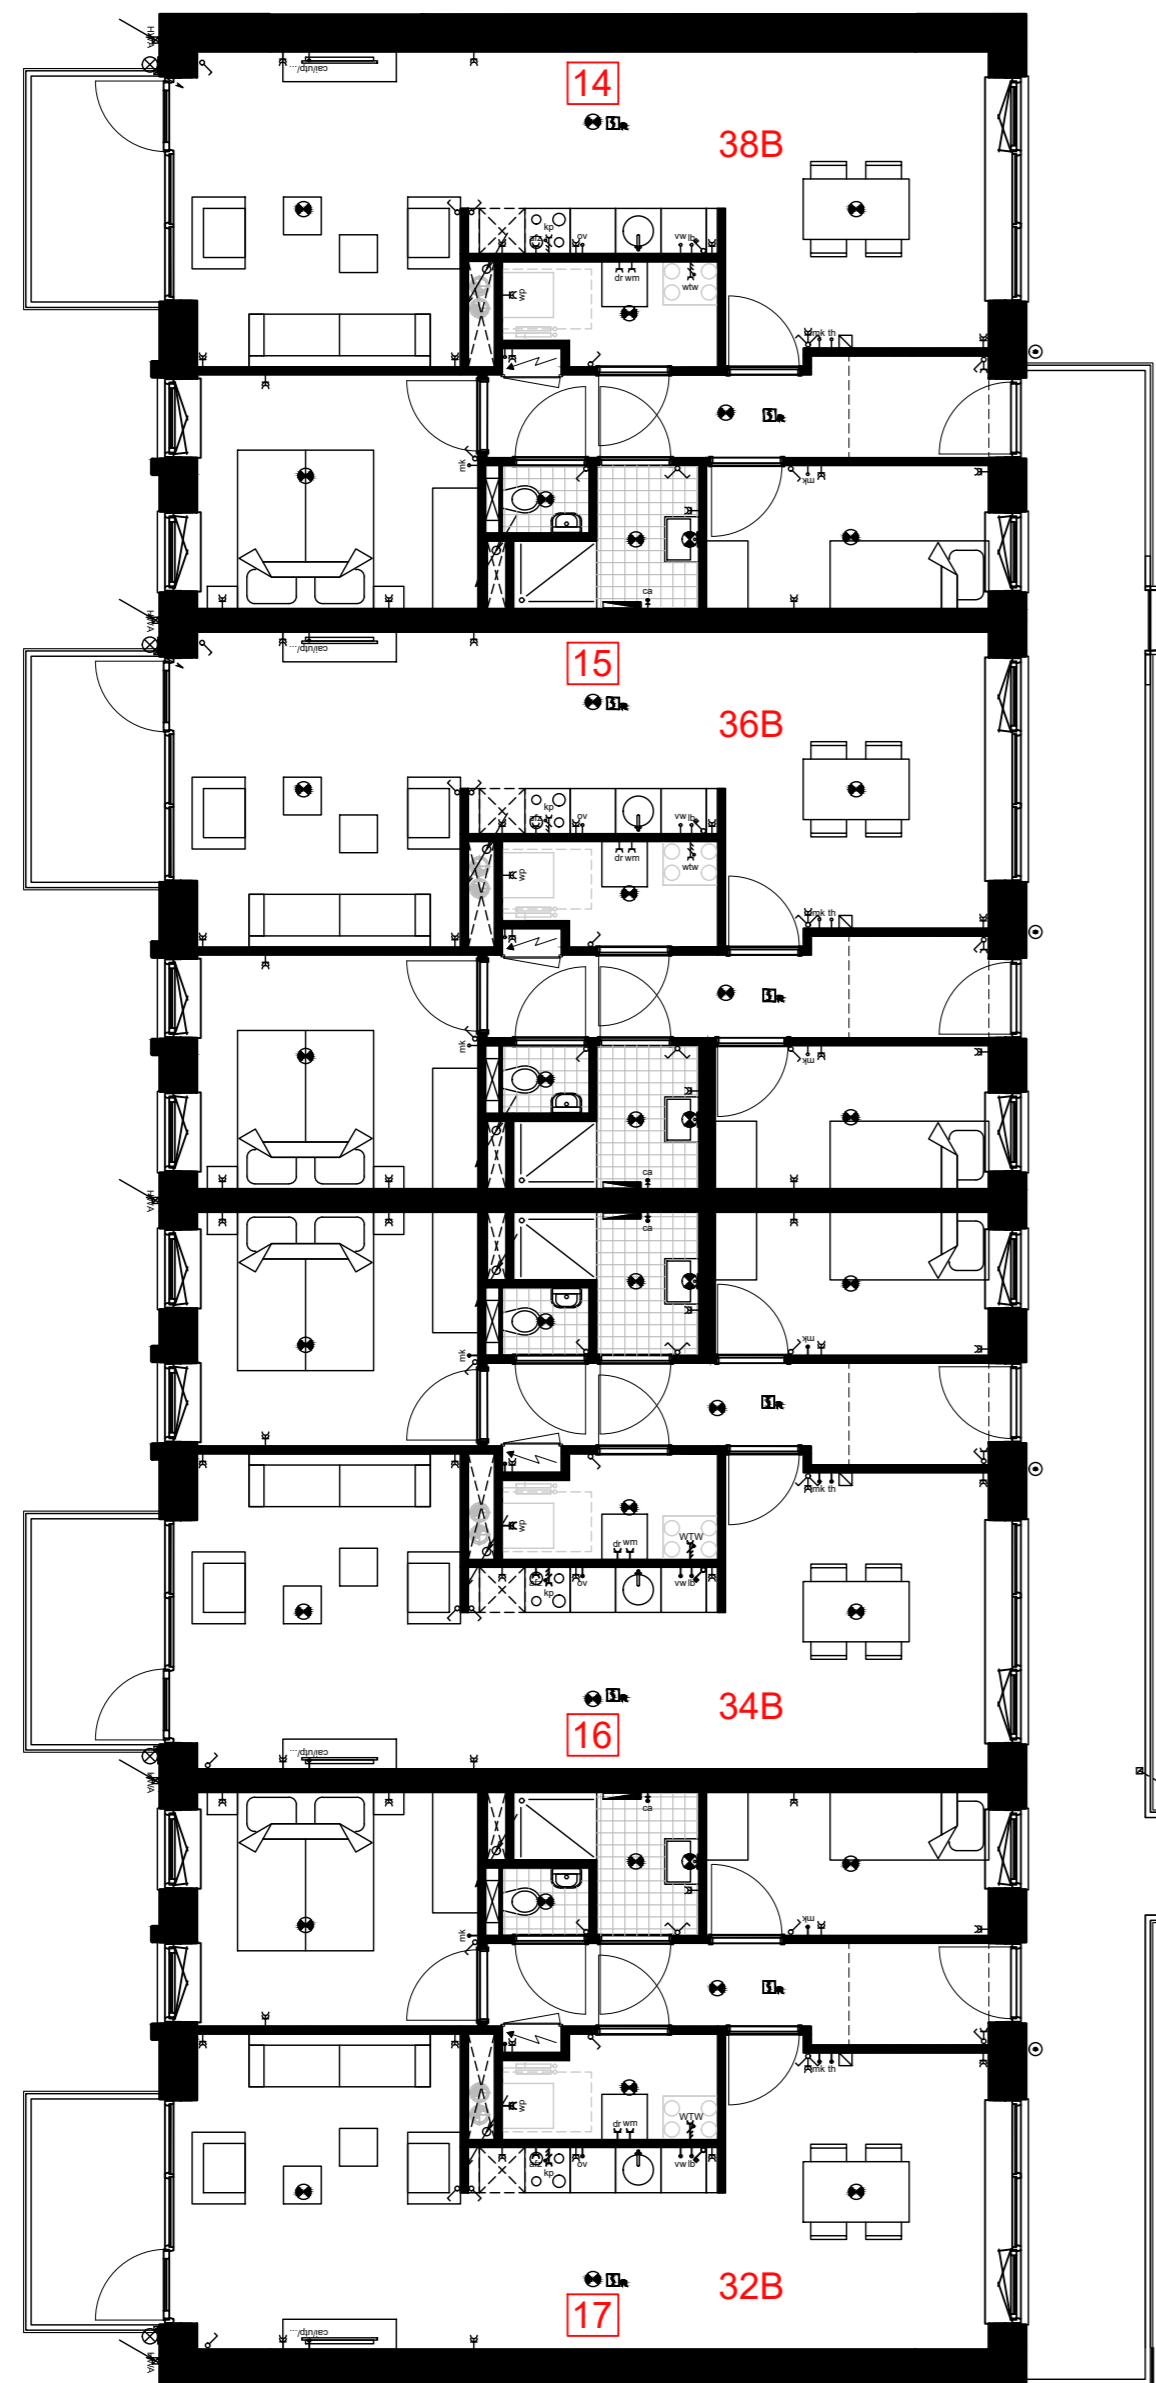

RENVOOI ALGEMEEN

1. **Materialen**
2. wanden
   - tegelwerk
3. **Symbolen**
4. aanduiding entree
   - hwa hemelwaterafvoer / afvoer
   - meterkast

- wtw-unit
- warmtepomp
- opstelplaats vloerverdeler
- opstelplaats wasmachine/droger
- badkamerradiator
- uitstortgootsteen

RENVOOI ELEKTRA

- bedrukker
- intercomsysteem met video
- rookmelder
- lichtpunt plafond
- wandlichtpunt binnen
- wandlichtpunt buiten
- wandlichtpunt buiten schemer
- wcd enkel
- wcd enkel afzuigkap
- wcd enkel wasmachine
- wcd enkel droger

- wcd dubbel
- wcd dubbel warmtepomp
- loze leiding thermostaat
- loze leiding vaatwasser
- loze leiding oven
- loze leiding boiler
- loze leiding meterkast
- loze leiding oplaadpunt elektrisch voertuig
- centraal aardpunt badkamer
- aansluitpunt cai/utp/....

- schakelaar enkelpolig
- schakelaar serie
- schakelaar WTW (3 standen)
- perilex-aansluiting kookplaat
- perilex-aansluiting WTW