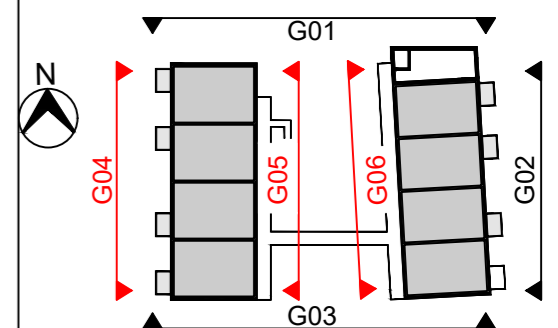

- schakelaar enkelpolig
- schakelaar serie
- schakelaar WTW (3 standen)
- perilex-aansluiting kookplaat
- perilex-aansluiting WTW

G01 - Noordgevel

G02 - Oostgevel

G03 - Zuidgevel

RENVOOI GEVELS

Materialen

-  baksteen, kleur rosé/geel/mangaan/wit
-  baksteen, kleur mangaan
-  groengevel
-  kunststof kozijnen, kleur RAL7043 verkeersgrijs

Draairichting ramen en deuren

-  - gestippeld = naar binnendraaiend
-  - doorgetrokken = naar buitendraaiend

Noord- Oost- en Zuidgevel

G04 - Westgevel

G05 - Galerijgevel 01

G06 - Galerijgevel 02

RENVOOI GEVELS

Materialen

-  baksteen, kleur rosé/geel/mangaan/wit
-  baksteen, kleur mangaan
-  groengevel
-  kunststof kozijnen, kleur RAL7043 verkeersgrijs

Draairichting ramen en deuren

-  - gestippeld = naar binnendraaiend
-  - doorgetrokken = naar buitendraaiend