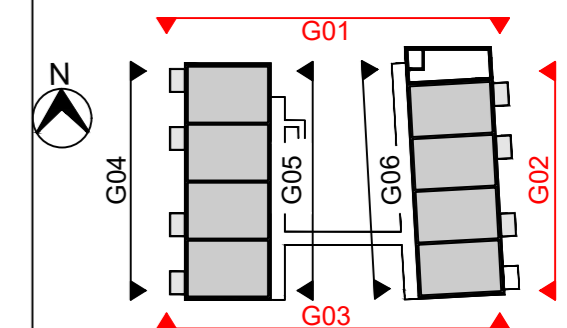

- schakelaar enkelpolig
- schakelaar serie
- schakelaar WTW (3 standen)
- perilex-aansluiting kookplaat
- perilex-aansluiting WTW

G01 - Noordgevel

G02 - Oostgevel

G03 - Zuidgevel

RENVOOI GEVELS

Materialen

-  baksteen, kleur rosé/geel/mangaan/wit
-  baksteen, kleur mangaan
-  groengevel
-  kunststof kozijnen, kleur RAL7043 verkeersgrijs

Draairichting ramen en deuren

-  - gestippeld = naar binnendraaiend
-  - doorgetrokken = naar buitendraaiend

Noord- Oost- en Zuidgevel

G04 - Westgevel

G05 - Galerijgevel 01

G06 - Galerijgevel 02

RENVOOI GEVELS