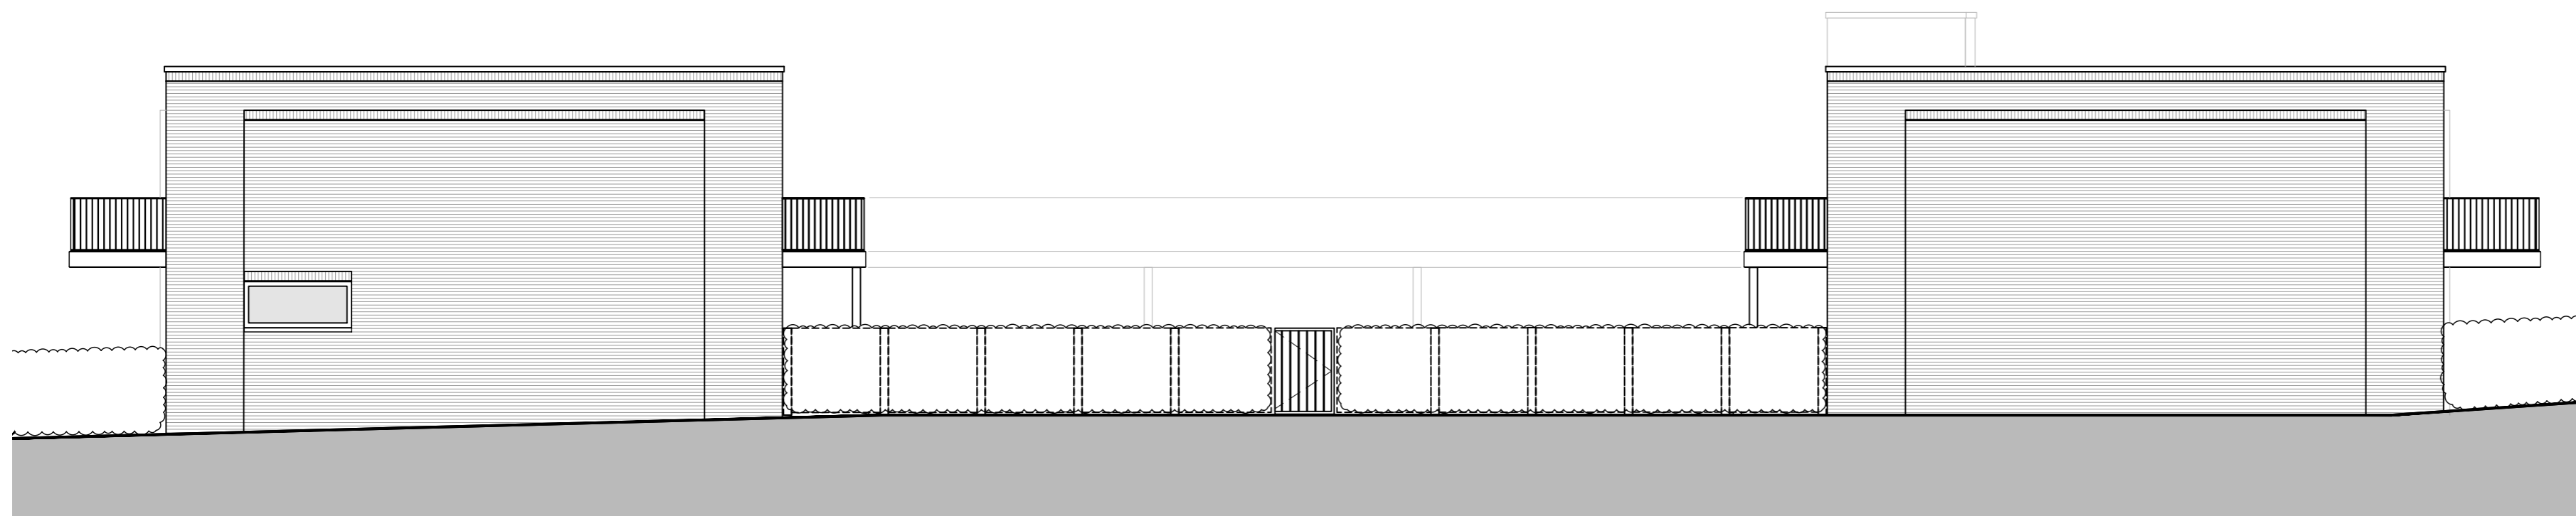

- schakelaar enkelpolig
- schakelaar serie
- schakelaar WTW (3 standen)
- perilex-aansluiting kookplaat
- perilex-aansluiting WTW

G01 - Noordgevel

G02 - Oostgevel

G03 - Zuidgevel

RENVOOI GEVELS

Materialen

-  baksteen, kleur rosé/geel/mangaan/wit
-  baksteen, kleur mangaan
-  groengevel
-  kunststof kozijnen, kleur RAL7043 verkeersgrijs

Draairichting ramen en deuren

-  - gestippeld = naar binnendraaiend
-  - doorgetrokken = naar buitendraaiend

Noord- Oost- en Zuidgevel

G04 - Westgevel

G05 - Galerijgevel 01

G06 - Galerijgevel 02

RENVOOI GEVELS