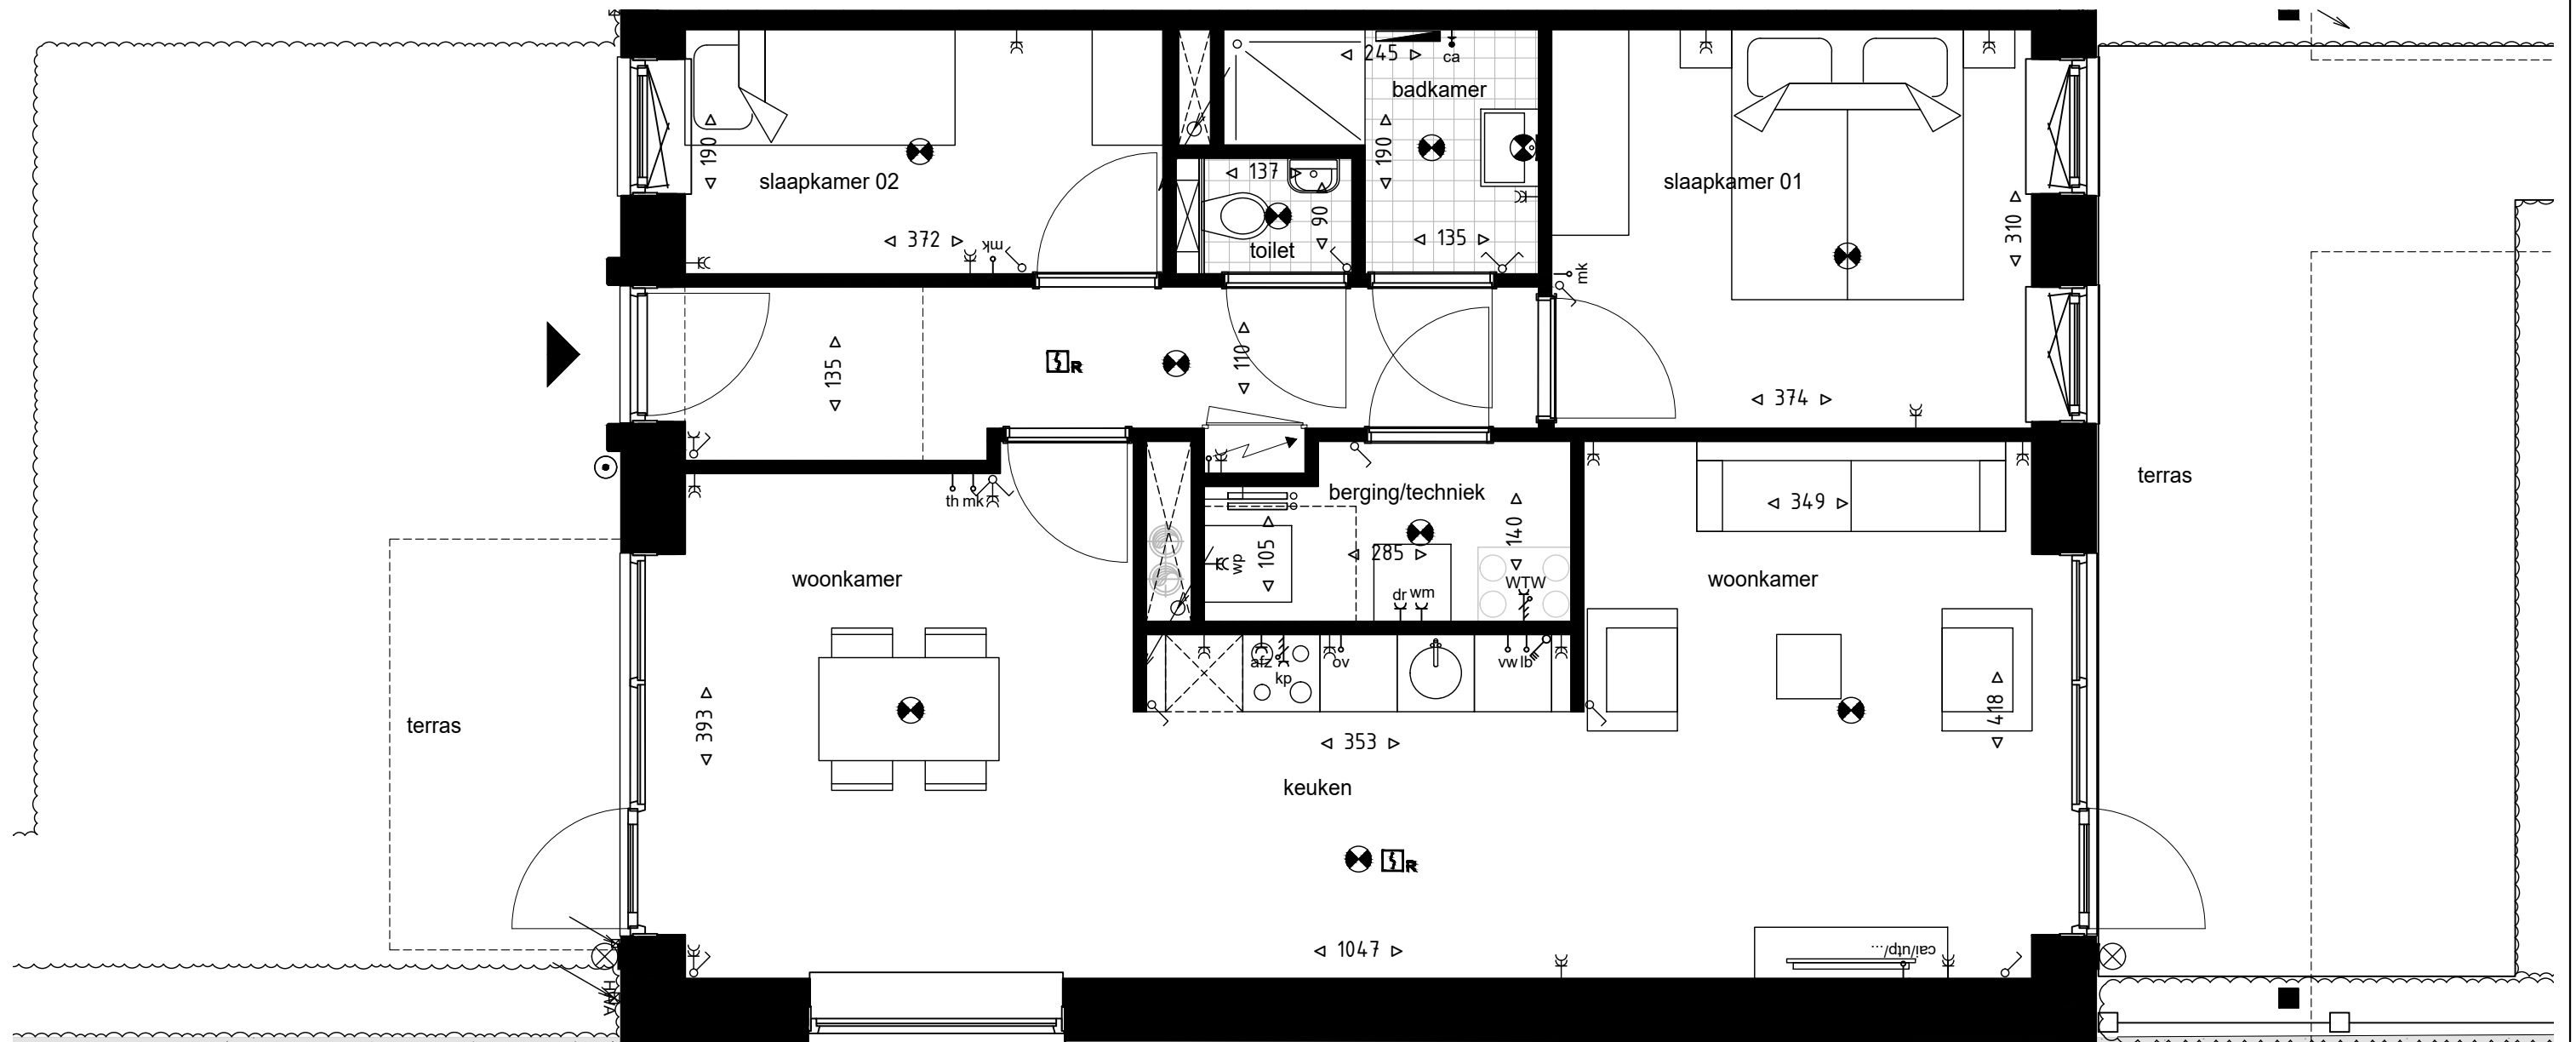

Draairichting ramen en deuren

-  - gestippeld = naar binnendraaiend
-  - doorgetrokken = naar buitendraaiend

Noord- Oost- en Zuidgevel

G04 - Westgevel

G05 - Galerijgevel 01

G06 - Galerijgevel 02

RENVOOI GEVELS

West- en Galerijgevels

Doorsnede A-A

Doorsnede B-B

RENVOOI ALGEMEEN

Materialen

-  wanden
-  tegelwerk

Symbolen

-  aanduiding entree
-  hwa hemelwaterafvoer / afvoer
-  meterkast