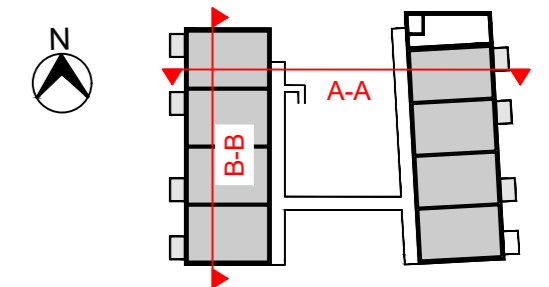

Draairichting ramen en deuren

-  - gestippeld = naar binnendraaiend
-  - doorgetrokken = naar buitendraaiend

Noord- Oost- en Zuidgevel

G04 - Westgevel

G05 - Galerijgevel 01

G06 - Galerijgevel 02

RENVOOI GEVELS

Materialen

-  baksteen, kleur rosé/geel/mangaan/wit
-  baksteen, kleur mangaan
-  groengevel
-  kunststof kozijnen, kleur RAL7043 verkeersgrijs

Draairichting ramen en deuren

-  - gestippeld = naar binnendraaiend
-  - doorgetrokken = naar buitendraaiend

West- en Galerijgevels

Doorsnede A-A

Doorsnede B-B

RENVOOI ALGEMEEN

Materialen

-  wanden
-  tegelwerk

Symbolen

-  aanduiding entree
-  hwa hemelwaterafvoer / afvoer
-  meterkast