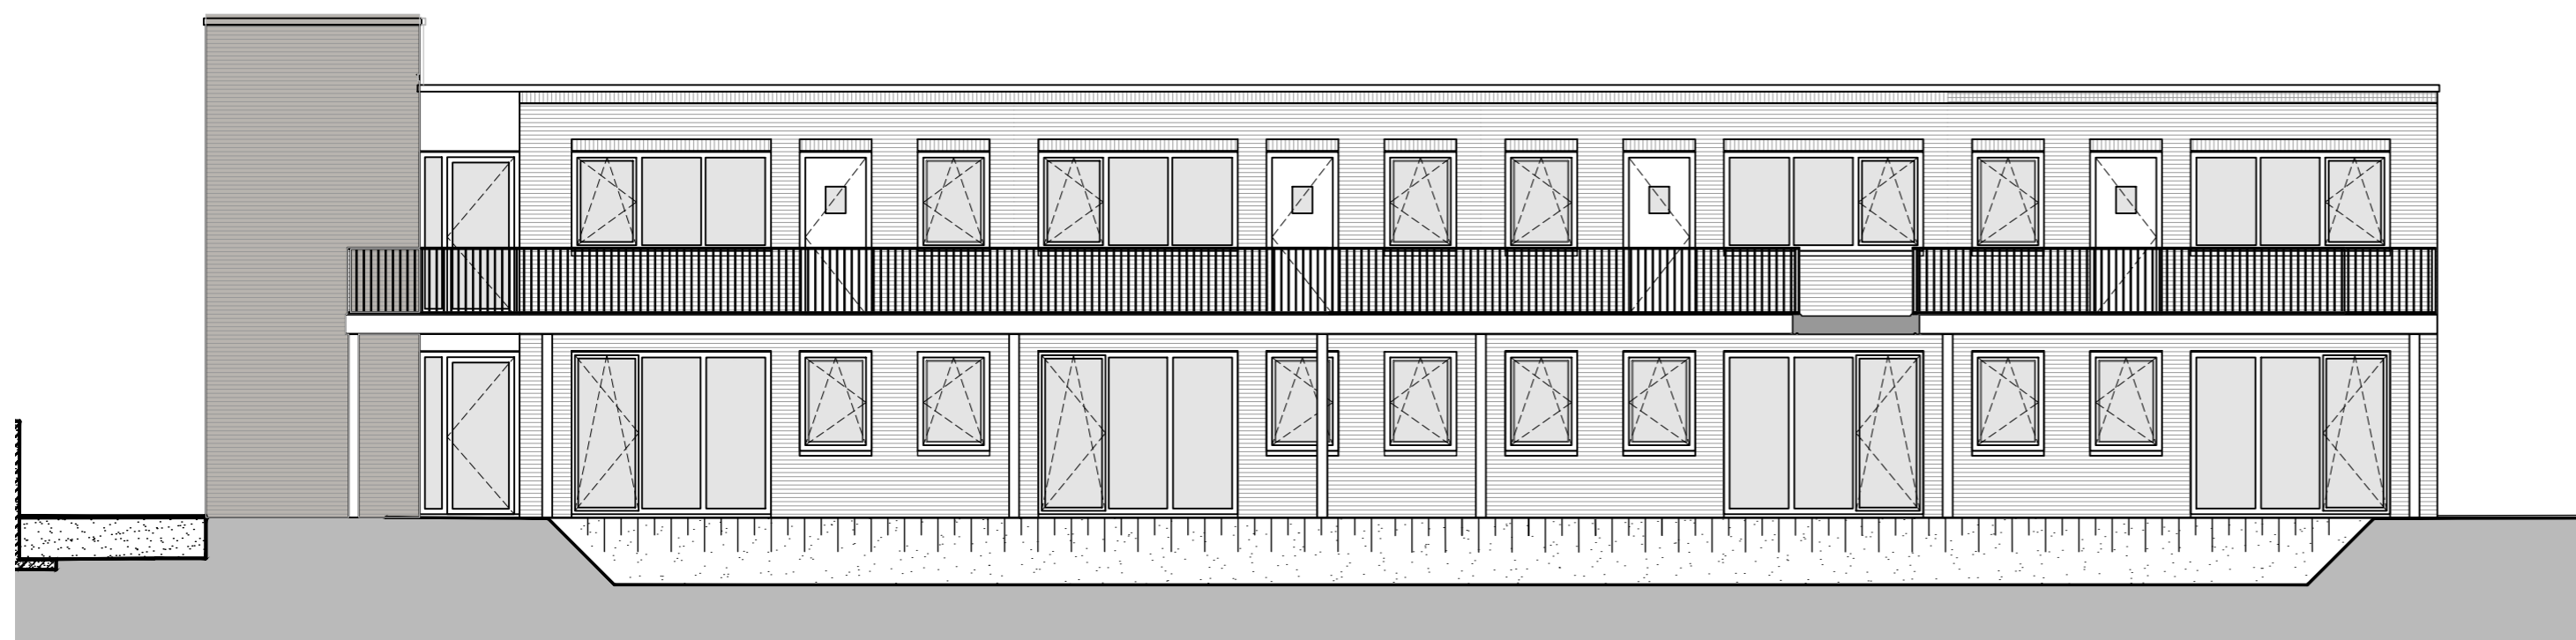

Draairichting ramen en deuren

-  - gestippeld = naar binnendraaiend
-  - doorgetrokken = naar buitendraaiend

Noord- Oost- en Zuidgevel

G04 - Westgevel

G05 - Galerijgevel 01

G06 - Galerijgevel 02

RENVOOI GEVELS

Materialen

-  baksteen, kleur rosé/geel/mangaan/wit
-  baksteen, kleur mangaan
-  groengevel
-  kunststof kozijnen, kleur RAL7043 verkeersgrijs

Draairichting ramen en deuren

-  - gestippeld = naar binnendraaiend
-  - doorgetrokken = naar buitendraaiend