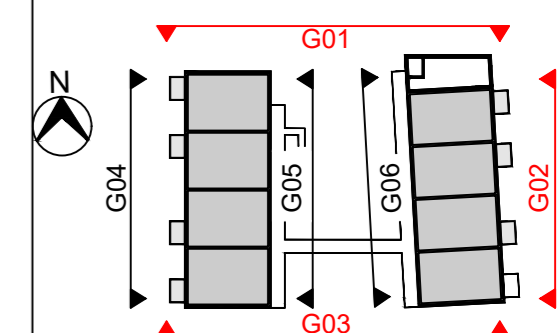

- schakelaar enkelpolig
- schakelaar serie
- schakelaar WTW (3 standen)
- perilex-aansluiting kookplaat
- perilex-aansluiting WTW

G01 - Noordgevel

G02 - Oostgevel

G03 - Zuidgevel

RENVOOI GEVELS

Materialen

-  baksteen, kleur rosé/geel/mangaan/wit
-  baksteen, kleur mangaan
-  groengevel
-  kunststof kozijnen, kleur RAL7043 verkeersgrijs

Draairichting ramen en deuren

-  - gestippeld = naar binnendraaiend
-  - doorgetrokken = naar buitendraaiend

Noord- Oost- en Zuidgevel

G04 - Westgevel

G05 - Galerijgevel 01

G06 - Galerijgevel 02

RENVOOI GEVELS