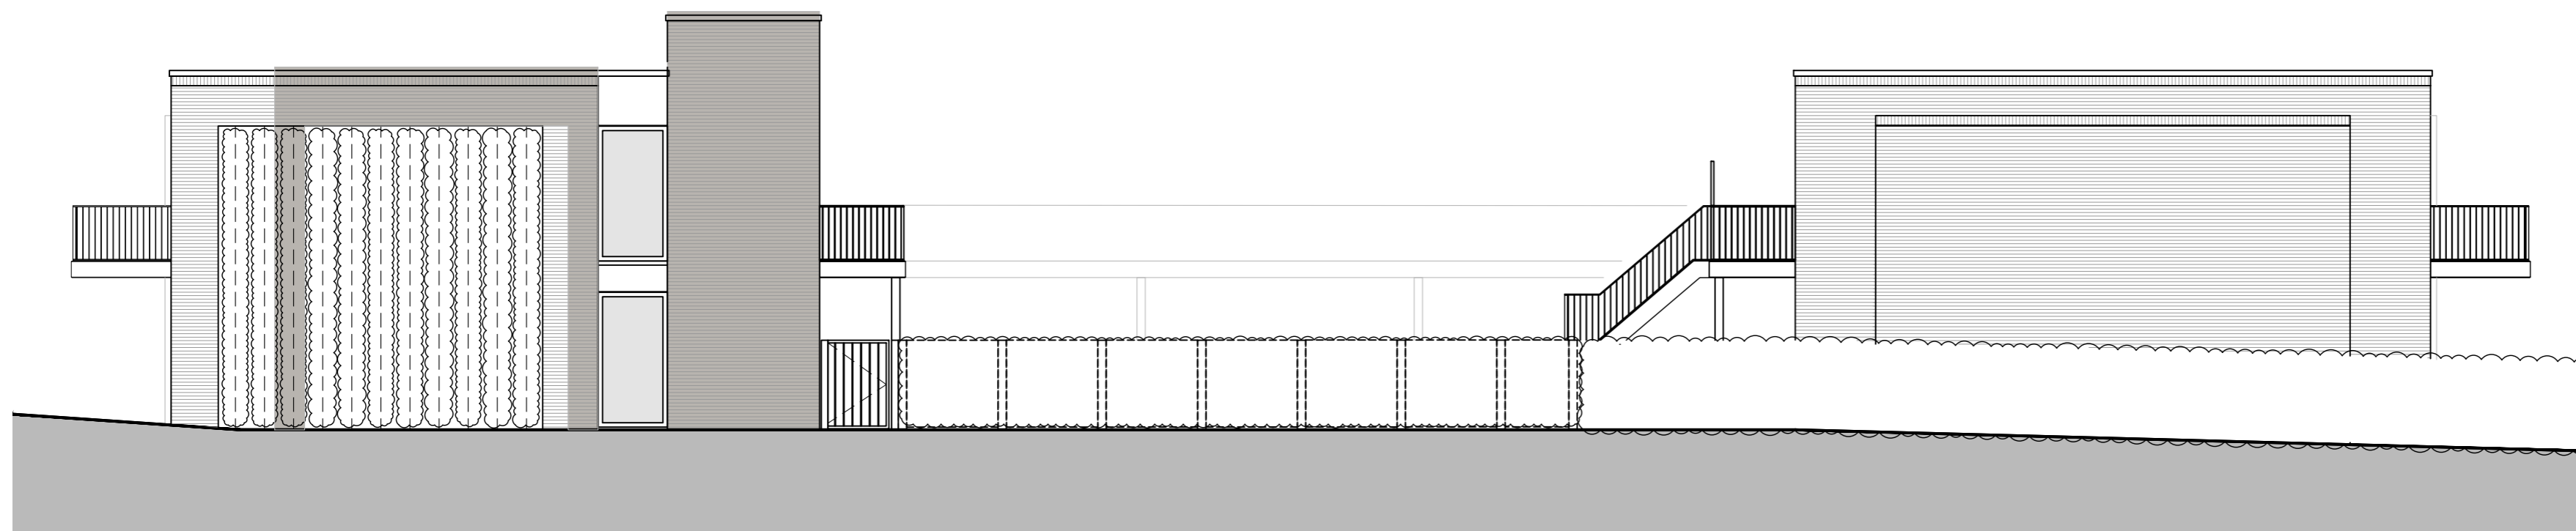

- schakelaar enkelpolig
- schakelaar serie
- schakelaar WTW (3 standen)
- perilex-aansluiting kookplaat
- perilex-aansluiting WTW

G01 - Noordgevel

G02 - Oostgevel

G03 - Zuidgevel

RENVOOI GEVELS

Materialen

-  baksteen, kleur rosé/geel/mangaan/wit
-  baksteen, kleur mangaan
-  groengevel
-  kunststof kozijnen, kleur RAL7043 verkeersgrijs

Draairichting ramen en deuren

-  - gestippeld = naar binnendraaiend
-  - doorgetrokken = naar buitendraaiend

Noord- Oost- en Zuidgevel

G04 - Westgevel

G05 - Galerijgevel 01

G06 - Galerijgevel 02

RENVOOI GEVELS