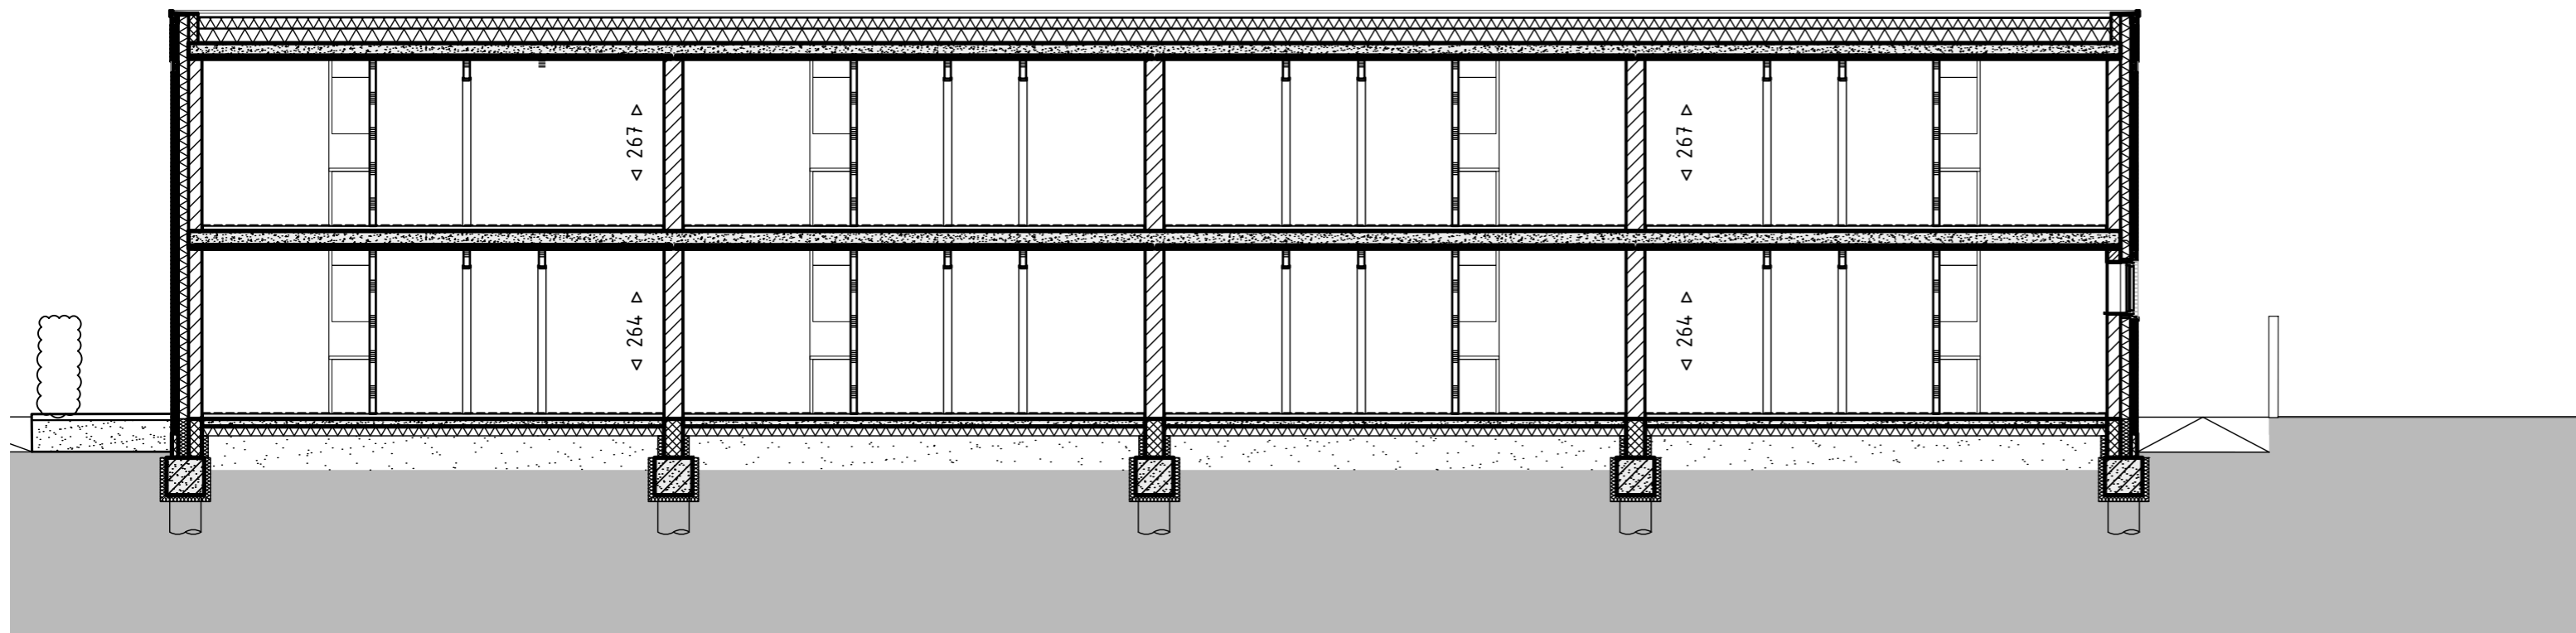

Draairichting ramen en deuren

-  - gestippeld = naar binnendraaiend
-  - doorgetrokken = naar buitendraaiend

Noord- Oost- en Zuidgevel

G04 - Westgevel

G05 - Galerijgevel 01

G06 - Galerijgevel 02

RENVOOI GEVELS

Materialen

-  baksteen, kleur rosé/geel/mangaan/wit
-  baksteen, kleur mangaan
-  groengevel
-  kunststof kozijnen, kleur RAL7043 verkeersgrijs

Draairichting ramen en deuren

-  - gestippeld = naar binnendraaiend
-  - doorgetrokken = naar buitendraaiend

West- en Galerijgevels

Doorsnede A-A

Doorsnede B-B

Doorsnedes

Schaal: 1:100	Formaat: A2
Datum: 28-04-2026	Projectnummer: 10022028

ACS ARCHITECTS

**RENVOOI ALGEMEEN**

**Materialen**