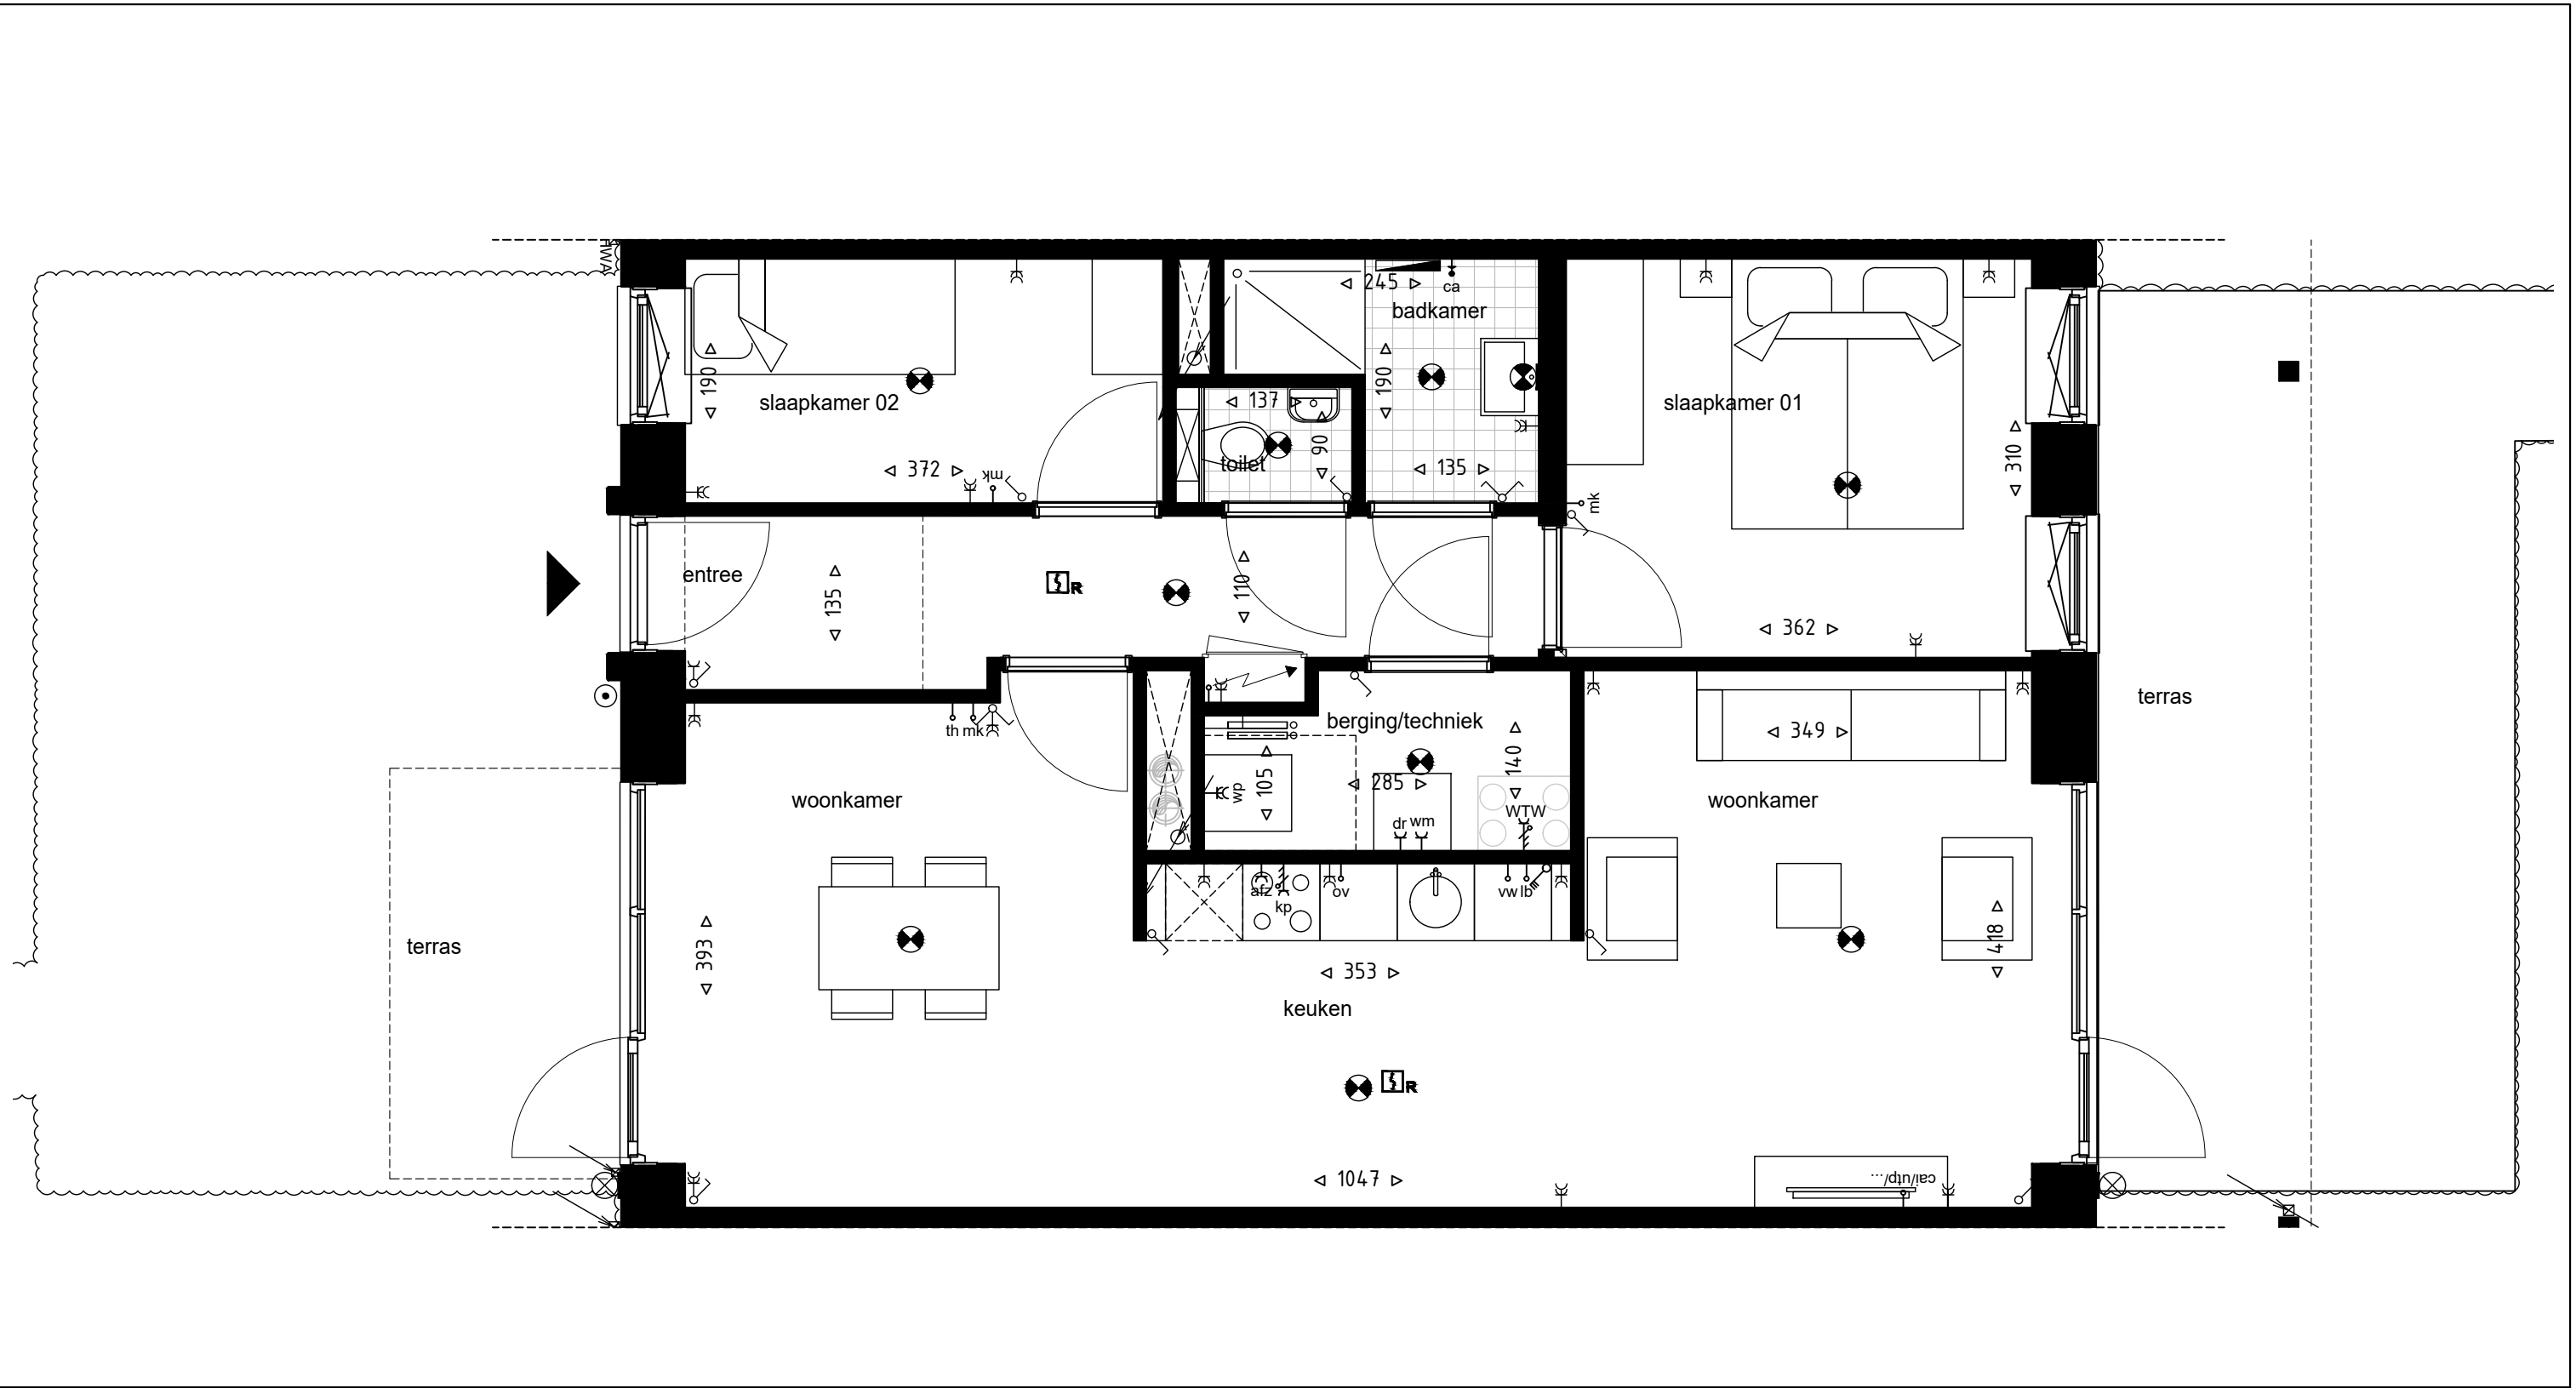

West- en Galerijgevels

Doorsnede A-A

Doorsnede B-B

Doorsnedes

Schaal: 1:100	Formaat: A2
Datum: 28-04-2026	Projectnummer: 10022028

ACS ARCHITECTS

**RENVOOI ALGEMEEN**

**Materialen**

-  wanden
-  tegelwerk

**Symbolen**

-  aanduiding entree
-  hwa hemelwaterafvoer / afvoer
-  meterkast

 wtw-unit

 wp warmtepomp

 opstelplaats vloerverdeler

 opstelplaats wasmachine/droger

 badkamerradiator