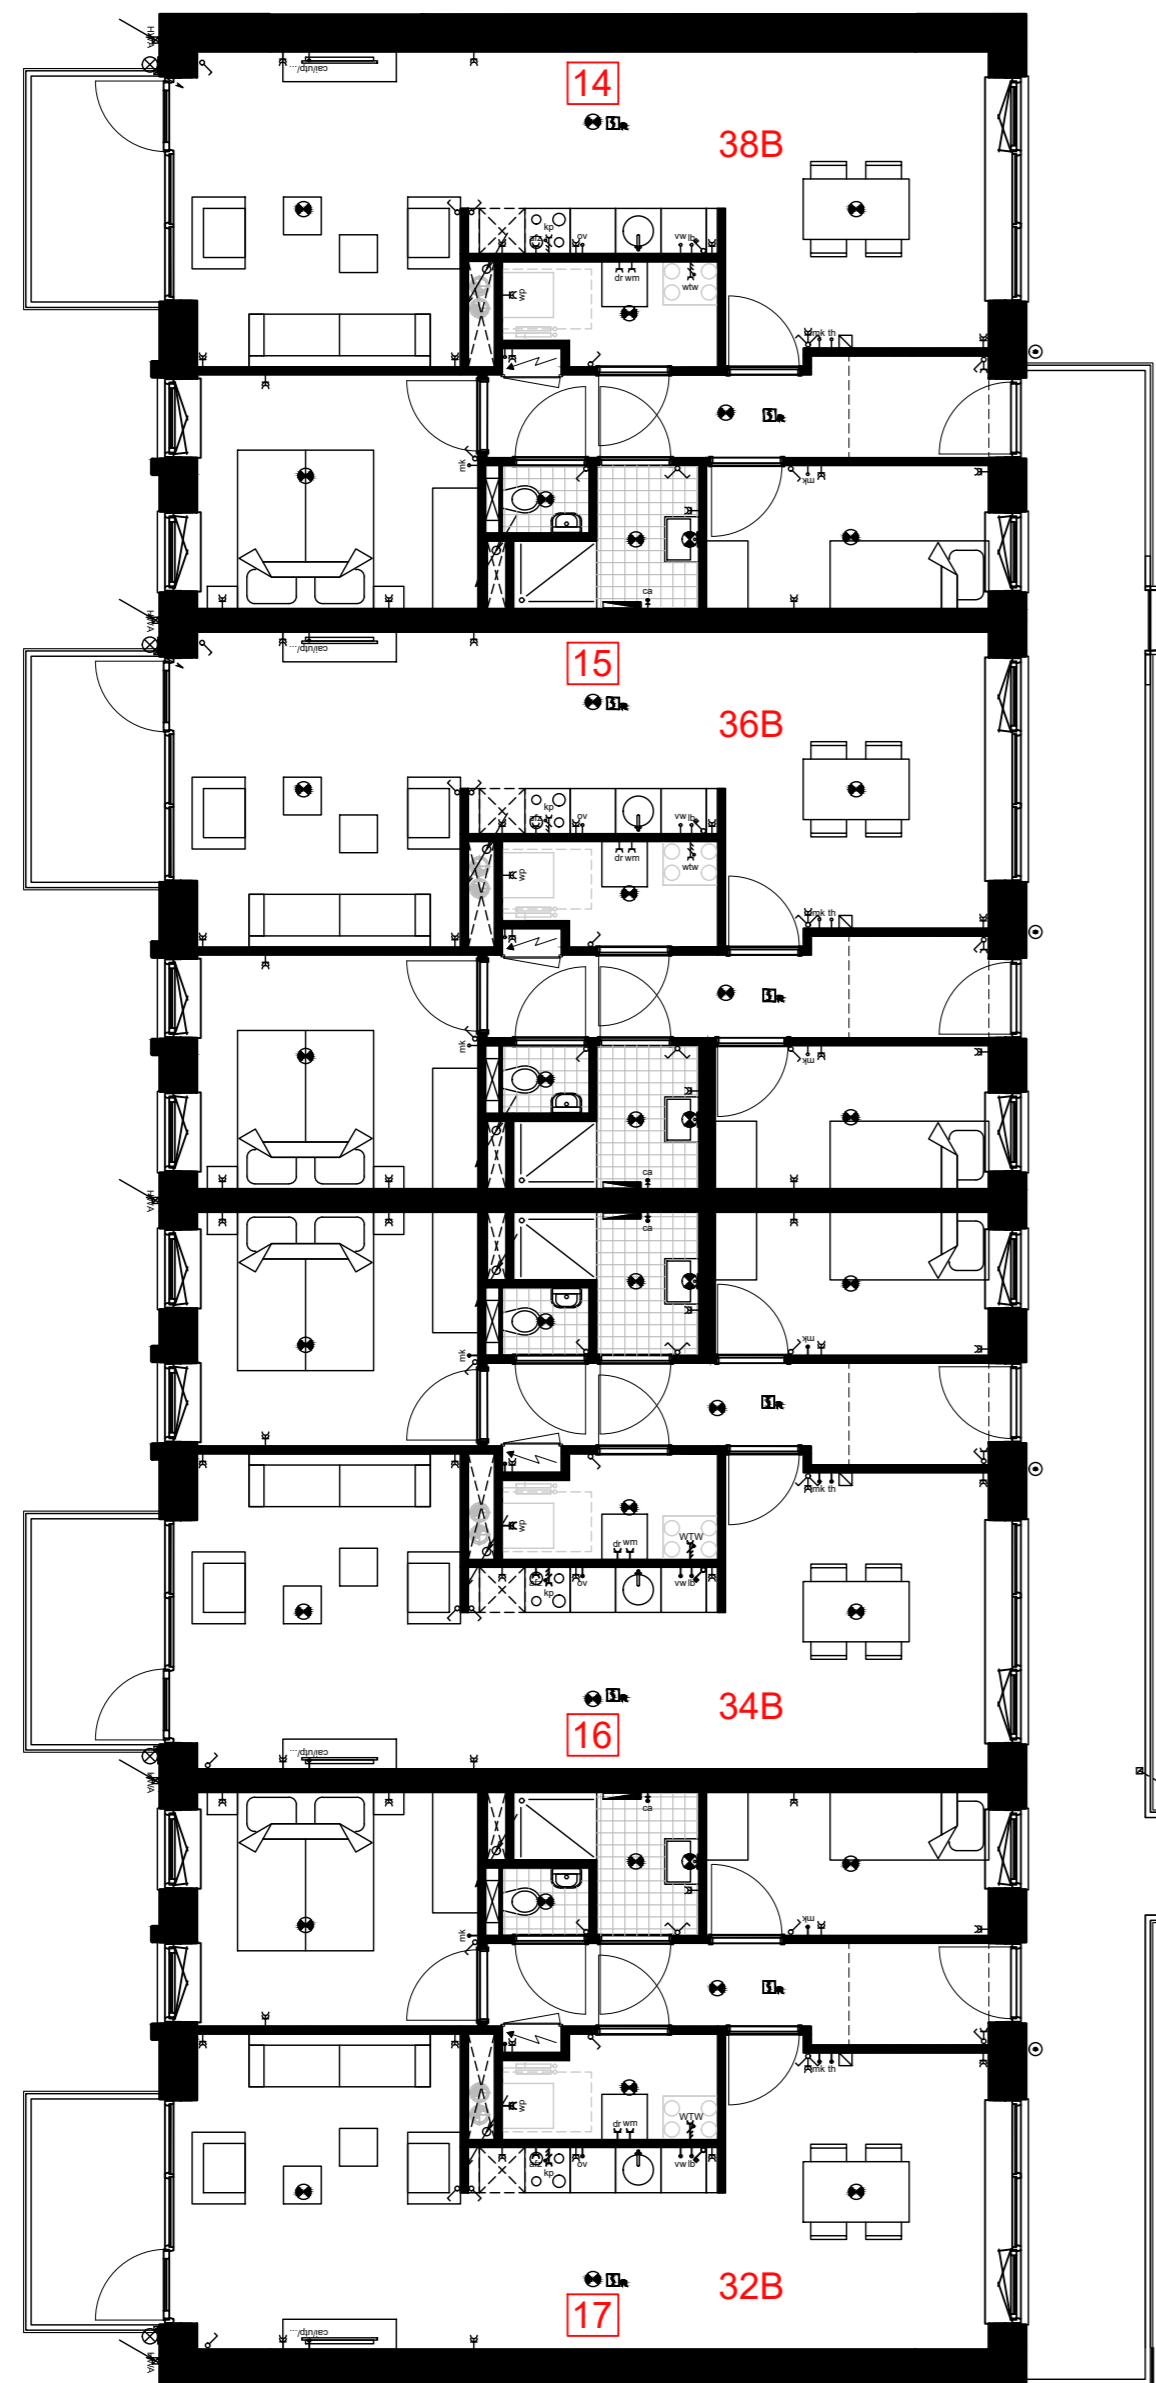

- schakelaar enkelpolig
- schakelaar serie
- schakelaar WTW (3 standen)
- perilex-aansluiting kookplaat
- perilex-aansluiting WTW

<b>RENVOOI ALGEMEEN</b>		<b>RENVOOI ELEKTRA</b>			
<b>Materialen</b>	wanden	wp	warmtepomp	wcd dubbel	wcd dubbel
	tegetwerk	rookmelder	opstelplaats vloerverdeler	wcd dubbel warmtepomp	wcd dubbel warmtepomp
<b>Symbolen</b>	aanduiding entree	opstelplaats wasmachine/droger	lichtpunt plafond	loze leiding vaatwasser	loze leiding vaatwasser
	hwa hemelwaterafvoer / afvoer	badkamerradiator	wandlichtpunt binnen	loze leiding oven	loze leiding oven
	meterkast	uitstortgootsteen	wandlichtpunt buiten	loze leiding boiler	loze leiding boiler
			wandlichtpunt buiten schemer	loze leiding meterkast	loze leiding meterkast
			wcd enkel	loze leiding oplaadpunt elektrisch voertuig	loze leiding oplaadpunt elektrisch voertuig
			wcd enkel afzuigkap	centraal aardpunt badkamer	centraal aardpunt badkamer
			wcd enkel wasmachine	aansluitpunt cai/utp/...	aansluitpunt cai/utp/...
			wcd enkel droger	schakelaar enkelpolig	schakelaar enkelpolig
				schakelaar serie	schakelaar serie
				schakelaar WTW (3 standen)	schakelaar WTW (3 standen)
				perilex-aansluiting kookplaat	perilex-aansluiting kookplaat
				perilex-aansluiting WTW	perilex-aansluiting WTW

**Overzichtsplattegrond laag 00**

Schaal: 1:100    Formaat: A1  
 Datum: 26-02-2023    Projectnummer: 1002028

**ACS ARCHITECTS**

RENVOOI ALGEMEEN

- Materialen**
- wanden
  - tegelwerk
- Symbolen**
- aanduiding entree
  - hwa hemelwaterafvoer / afvoer
  - meterkast