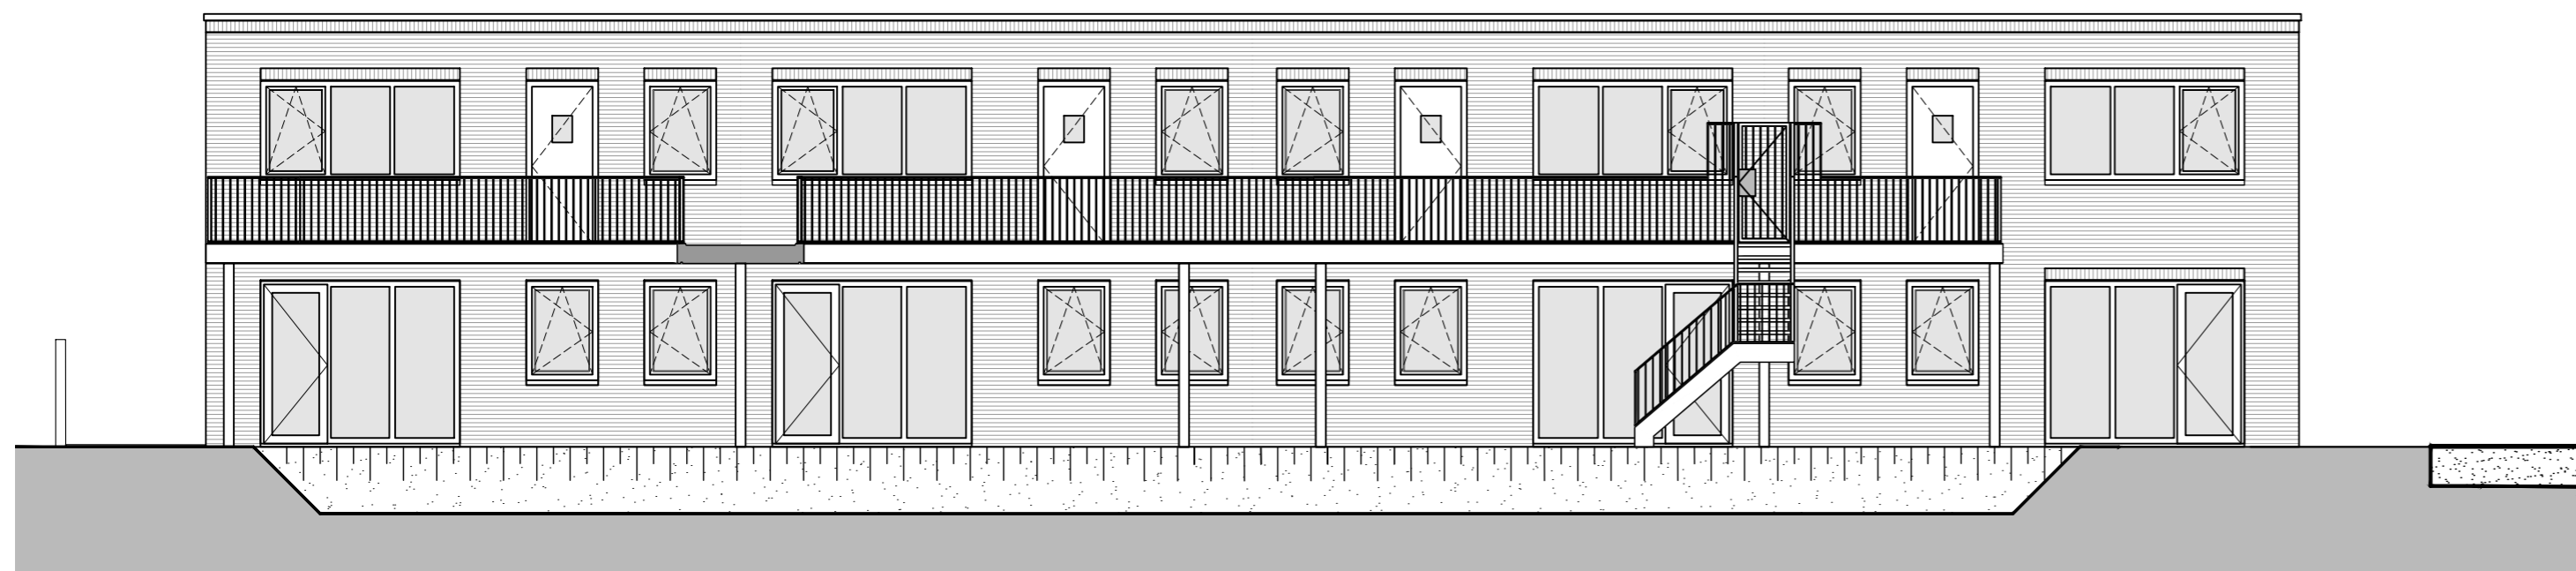

Draairichting ramen en deuren

-  - gestippeld = naar binnendraaiend
-  - doorgetrokken = naar buitendraaiend

Noord- Oost- en Zuidgevel

G04 - Westgevel

G05 - Galerijgevel 01

G06 - Galerijgevel 02

RENVOOI GEVELS

Materialen

-  baksteen, kleur rosé/geel/mangaan/wit
-  baksteen, kleur mangaan
-  groengevel
-  kunststof kozijnen, kleur RAL7043 verkeersgrijs

Draairichting ramen en deuren

-  - gestippeld = naar binnendraaiend
-  - doorgetrokken = naar buitendraaiend

West- en Galerijgevels

Doorsnede A-A

Doorsnede B-B

Doorsnedes

Schaal: 1:100	Formaat: A2
Datum: 28-04-2026	Projectnummer: 10022028

ACS ARCHITECTS

**RENVOOI ALGEMEEN**

**Materialen**