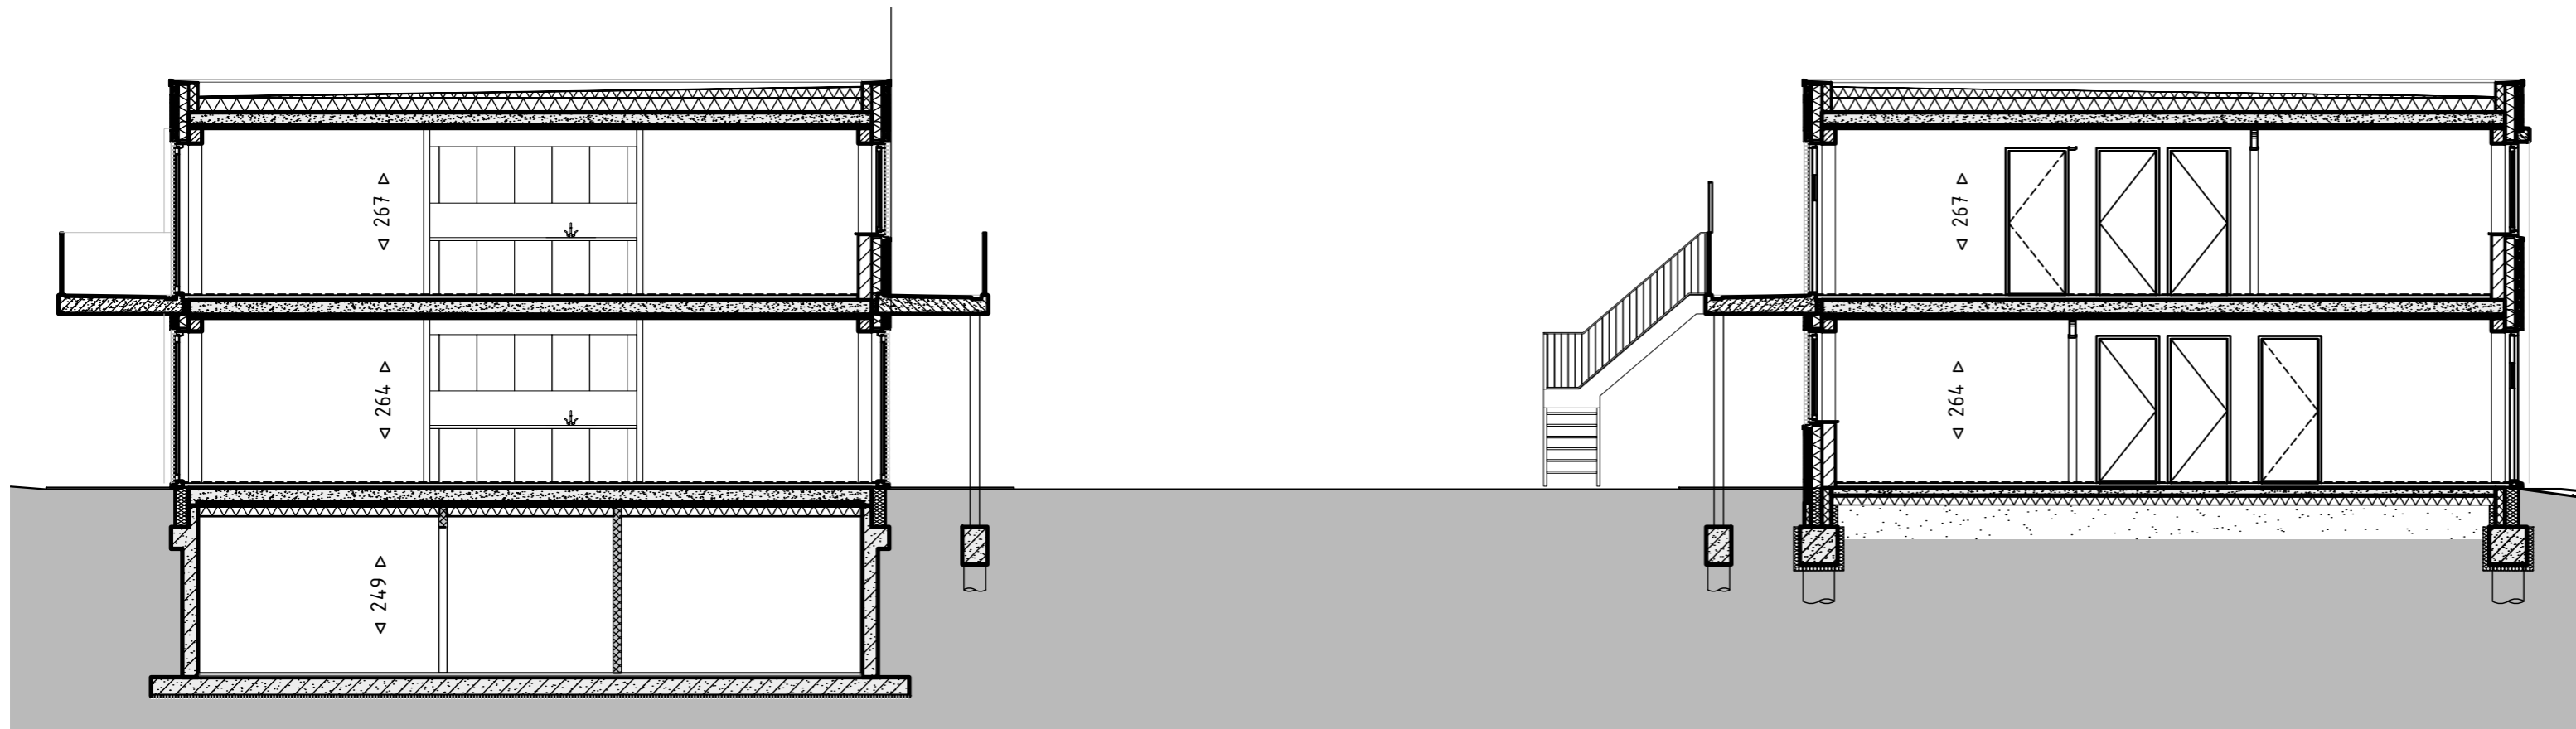

West- en Galerijgevels

Doorsnede A-A

Doorsnede B-B

Doorsnedes

Schaal: 1:100	Formaat: A2
Datum: 28-04-2026	Projectnummer: 10022028

ACS ARCHITECTS

**RENVOOI ALGEMEEN**

**Materialen**