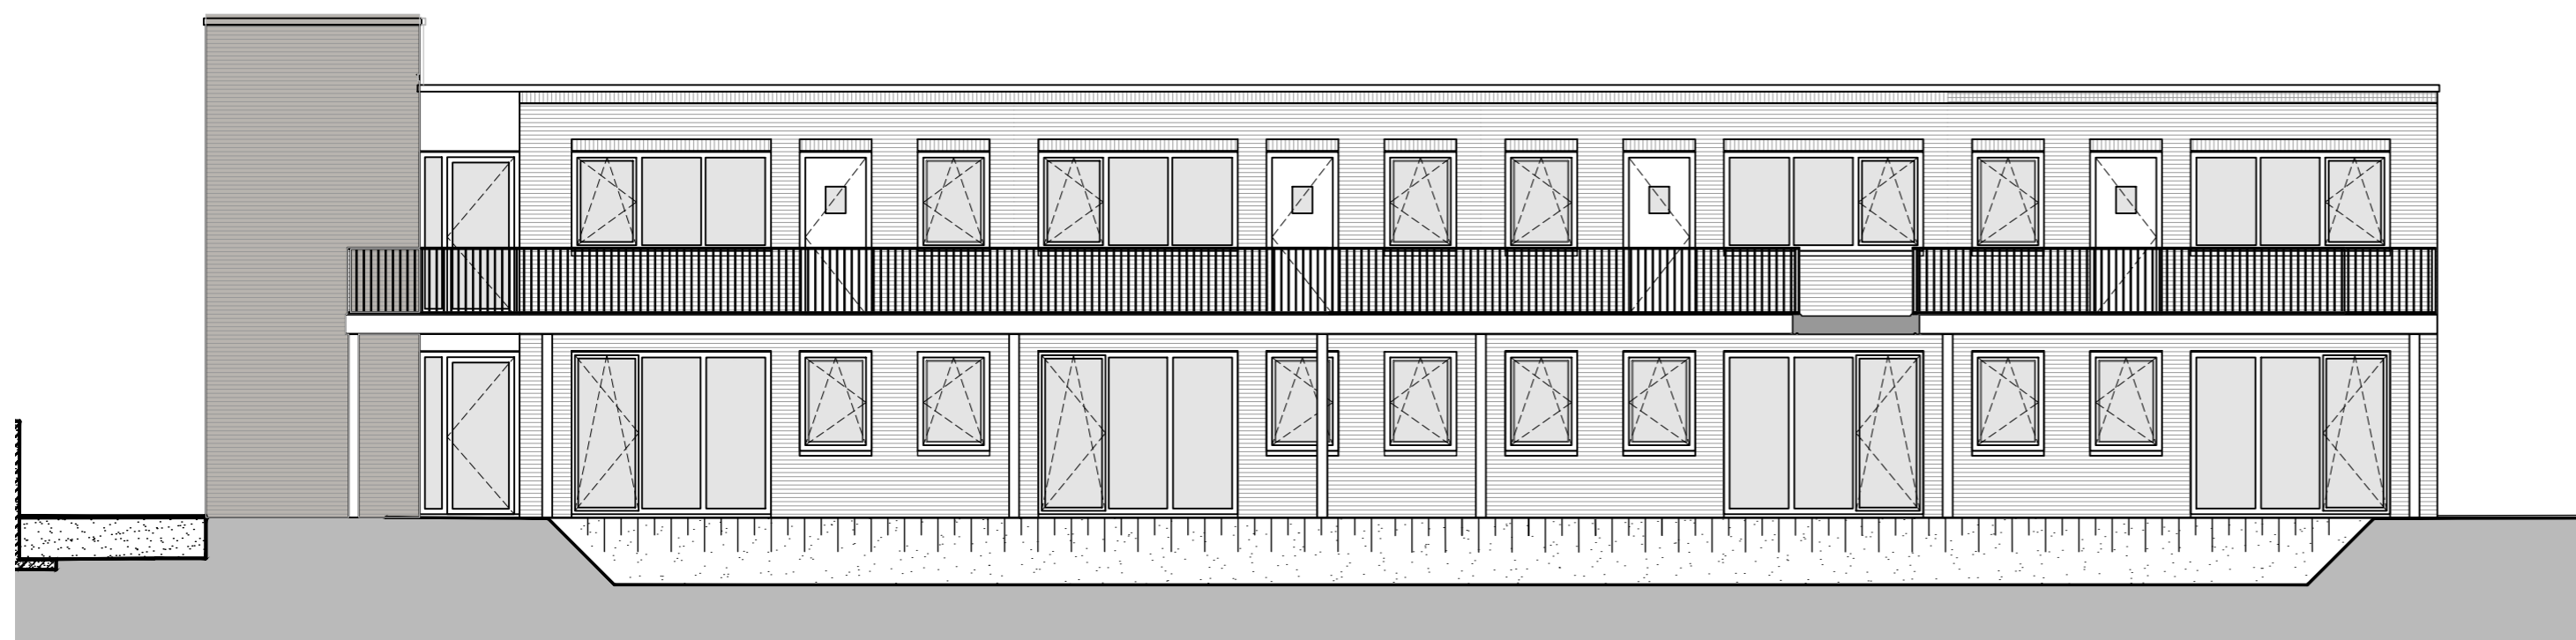

Draairichting ramen en deuren

-  - gestippeld = naar binnendraaiend
-  - doorgetrokken = naar buitendraaiend

Noord- Oost- en Zuidgevel

G04 - Westgevel

G05 - Galerijgevel 01

G06 - Galerijgevel 02

RENVOOI GEVELS

West- en Galerijgevels

Doorsnede A-A

Doorsnede B-B

Doorsnedes

Schaal: 1:100	Formaat: A2
Datum: 28-04-2026	Projectnummer: 10022028

ACS ARCHITECTS

**RENVOOI ALGEMEEN**

**Materialen**