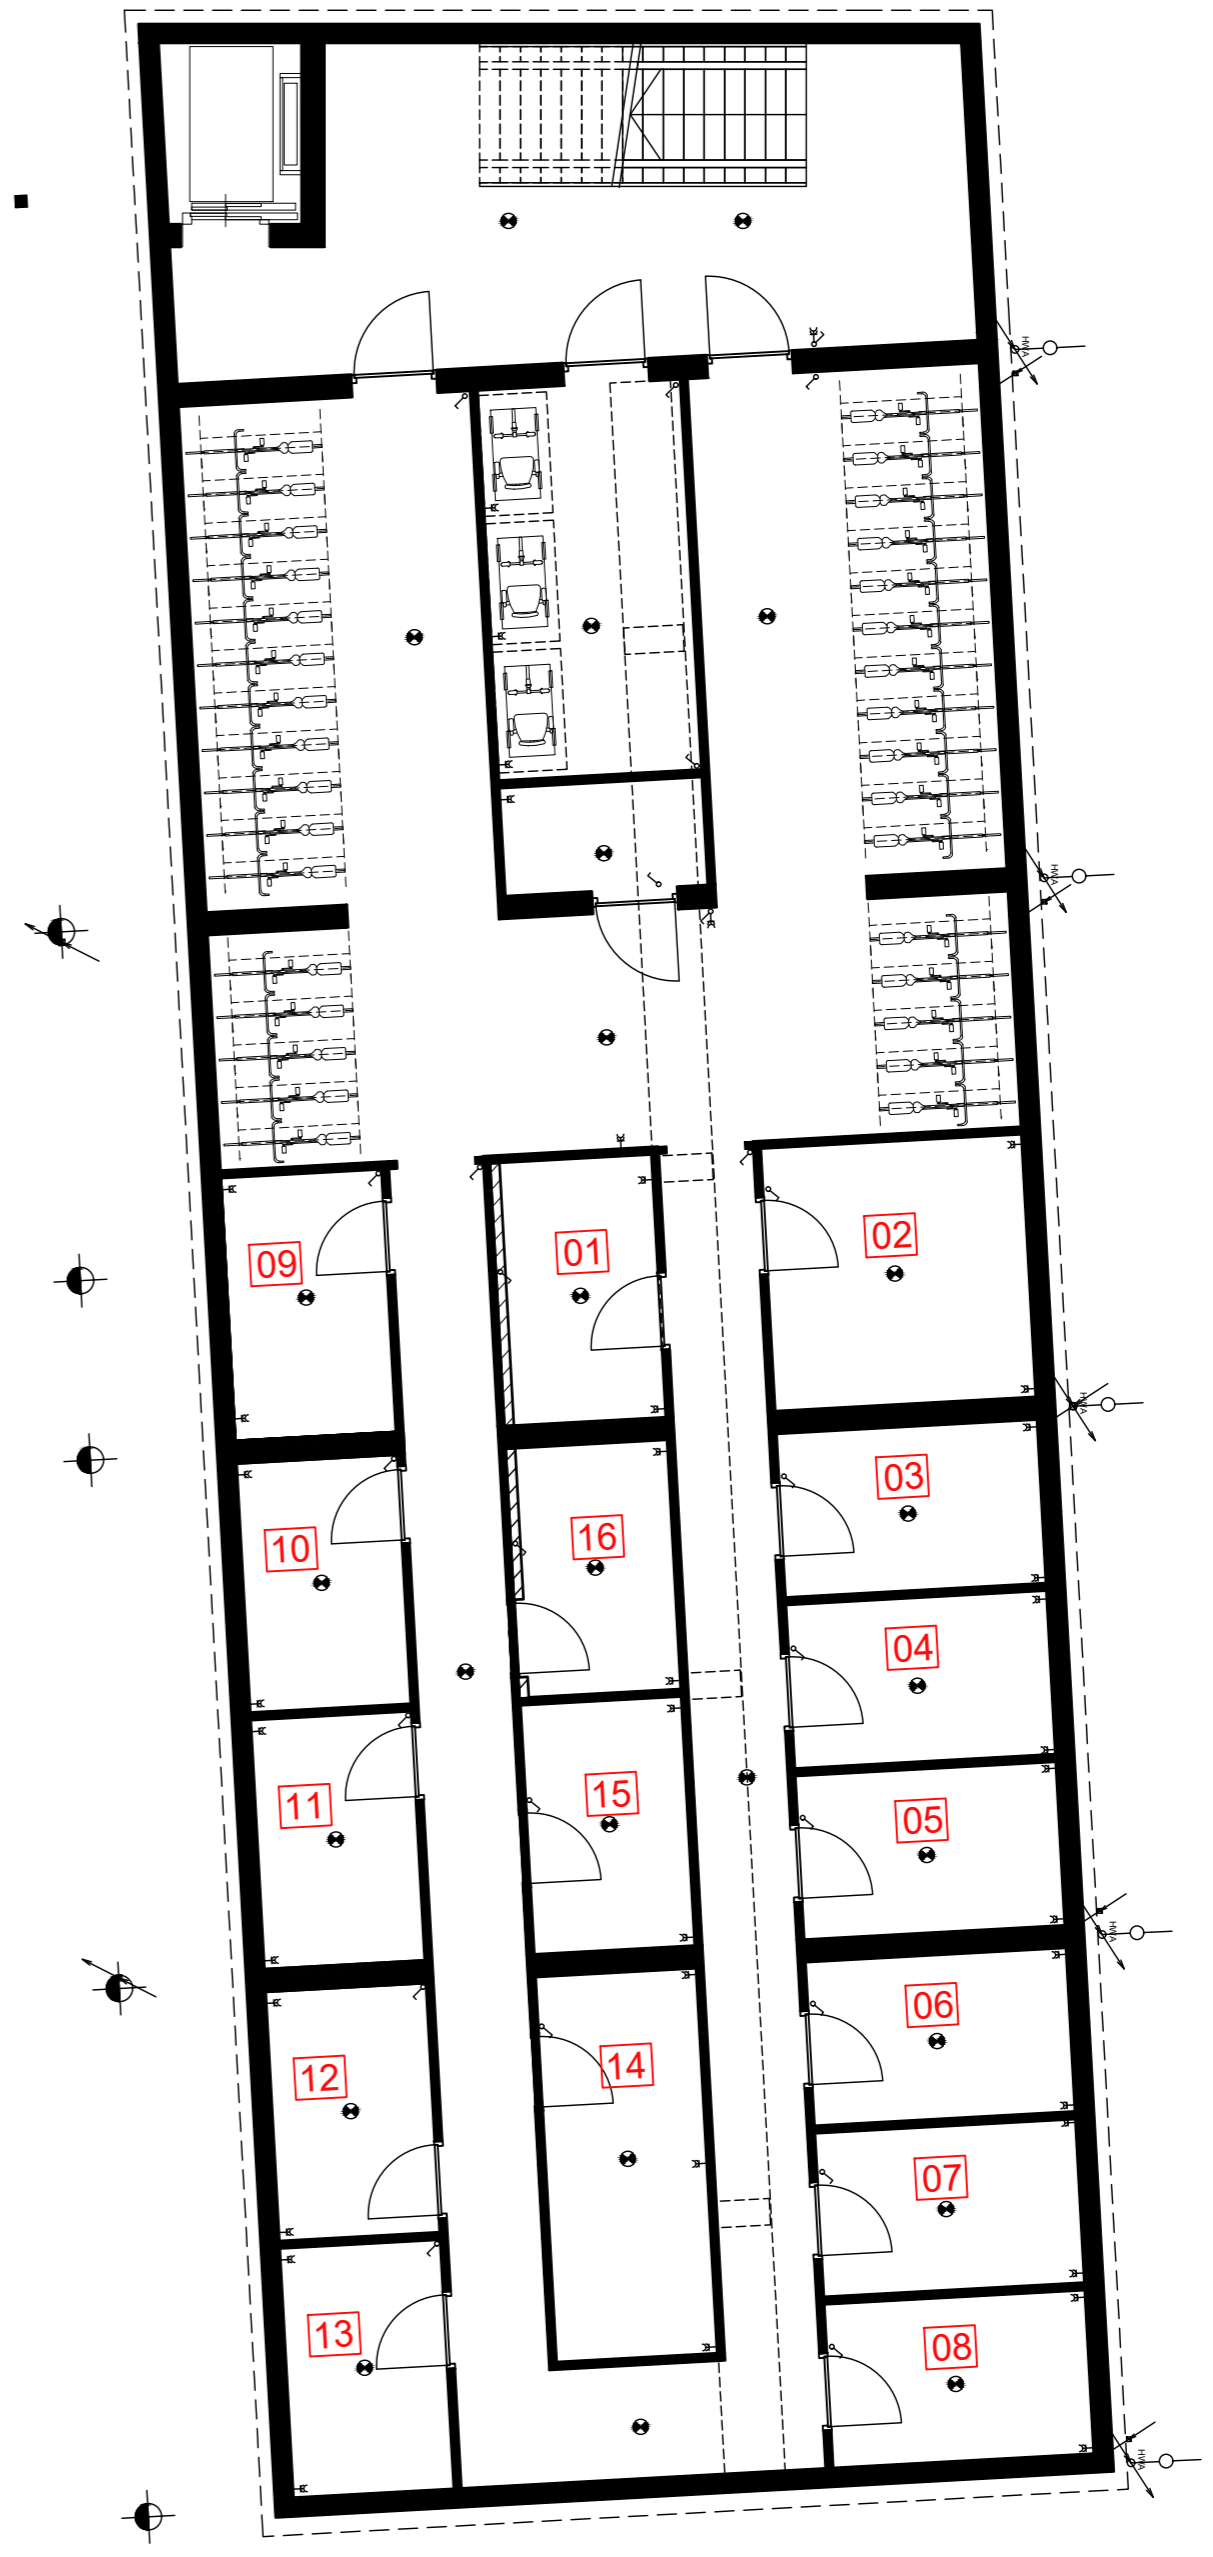

10	
9	
8	
7	
6	
5	
4	
3	
2	
1	28-04-2026

Proj nr:  
**10022028**

Tek nr:  
**VK-APP-01**

RENVOOI ALGEMEEN

- Materialen**
- wanden
  - tegelwerk
- Symbolen**
- aanduiding entree
  - hwa hemelwaterafvoer / afvoer
  - meterkast