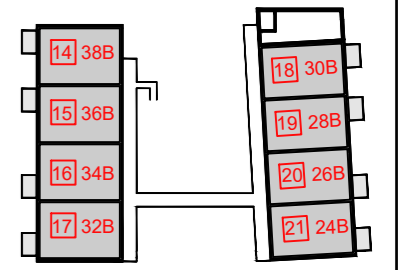

RENVOOI ELEKTRA

- beldrukker
- intercomsysteem met video
- rookmelder
- lichtpunt plafond
- wandlichtpunt binnen
- wandlichtpunt buiten
- wandlichtpunt buiten schemer
- wcd enkel
- wcd enkel afzuigkap
- wcd enkel wasmachine
- wcd enkel droger
- wcd dubbel
- wcd dubbel warmtepomp
- loze leiding thermostaat
- loze leiding vaatwasser
- loze leiding oven
- loze leiding boiler
- loze leiding meterkast
- loze leiding oplaadpunt elektrisch voertuig
- centraal aardpunt badkamer
- aansluitpunt cai/utp/....

- schakelaar enkelpolig
- schakelaar serie
- schakelaar WTW (3 standen)
- perilex-aansluiting kookplaat
- perilex-aansluiting WTW