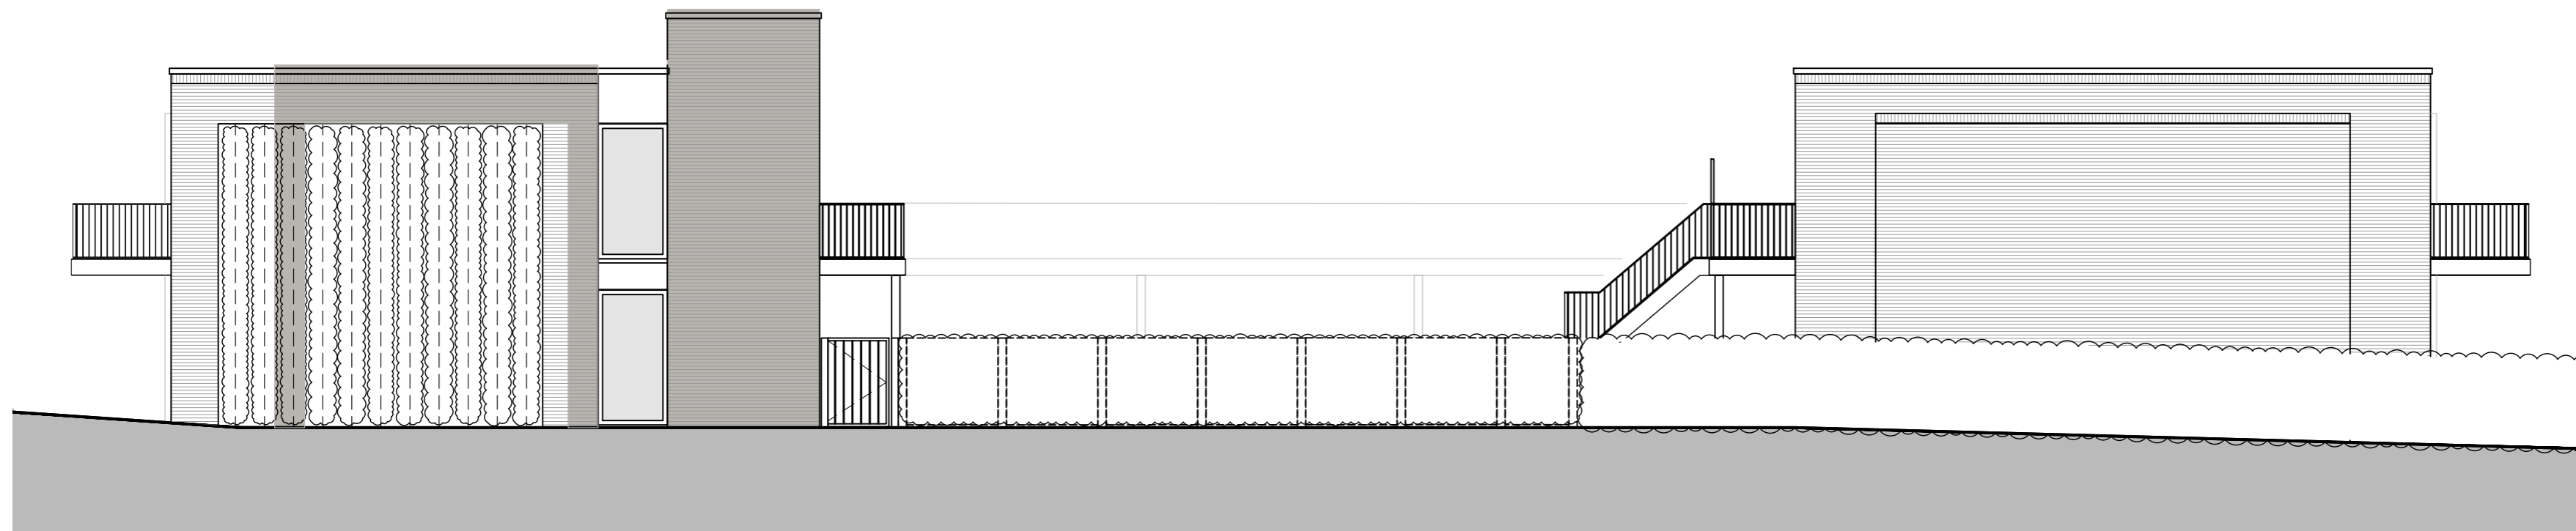

G01 - Noordgevel