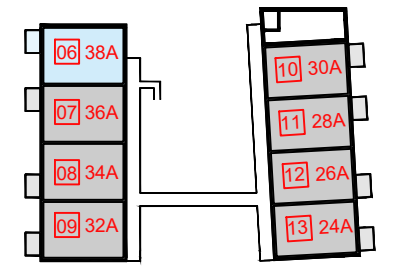

West- en Galerijgevels

Doorsnede A-A

Doorsnede B-B

RENVOOI ALGEMEEN

Materialen

- wanden
- tegelwerk

Symbolen

- aanduiding entree
- hwa hemelwaterafvoer / afvoer
- meterkast

- wtw-unit

- wp warmtepomp

- opstelplaats vloerverdeler

- opstelplaats wasmachine/droger

- badkamerradiator

- uitstortgootsteen

RENVOOI ELEKTRA

- bedrukker
- intercomsysteem met video
- rookmelder
- lichtpunt plafond
- wandlichtpunt binnen
- wandlichtpunt buiten
- wandlichtpunt buiten schemer
- wcd enkel
- wcd enkel afzuigkap
- wcd enkel wasmachine
- wcd enkel droger

- schakelaar enkelpolig
- schakelaar serie
- schakelaar WTW (3 standen)
- perilex-aansluiting kookplaat
- perilex-aansluiting WTW

Appartement 06 Begane grond - Vigour

Schaal: 1:50
 Datum: 28-04-2026

Formaat: A3
 Projectnummer: 10022028