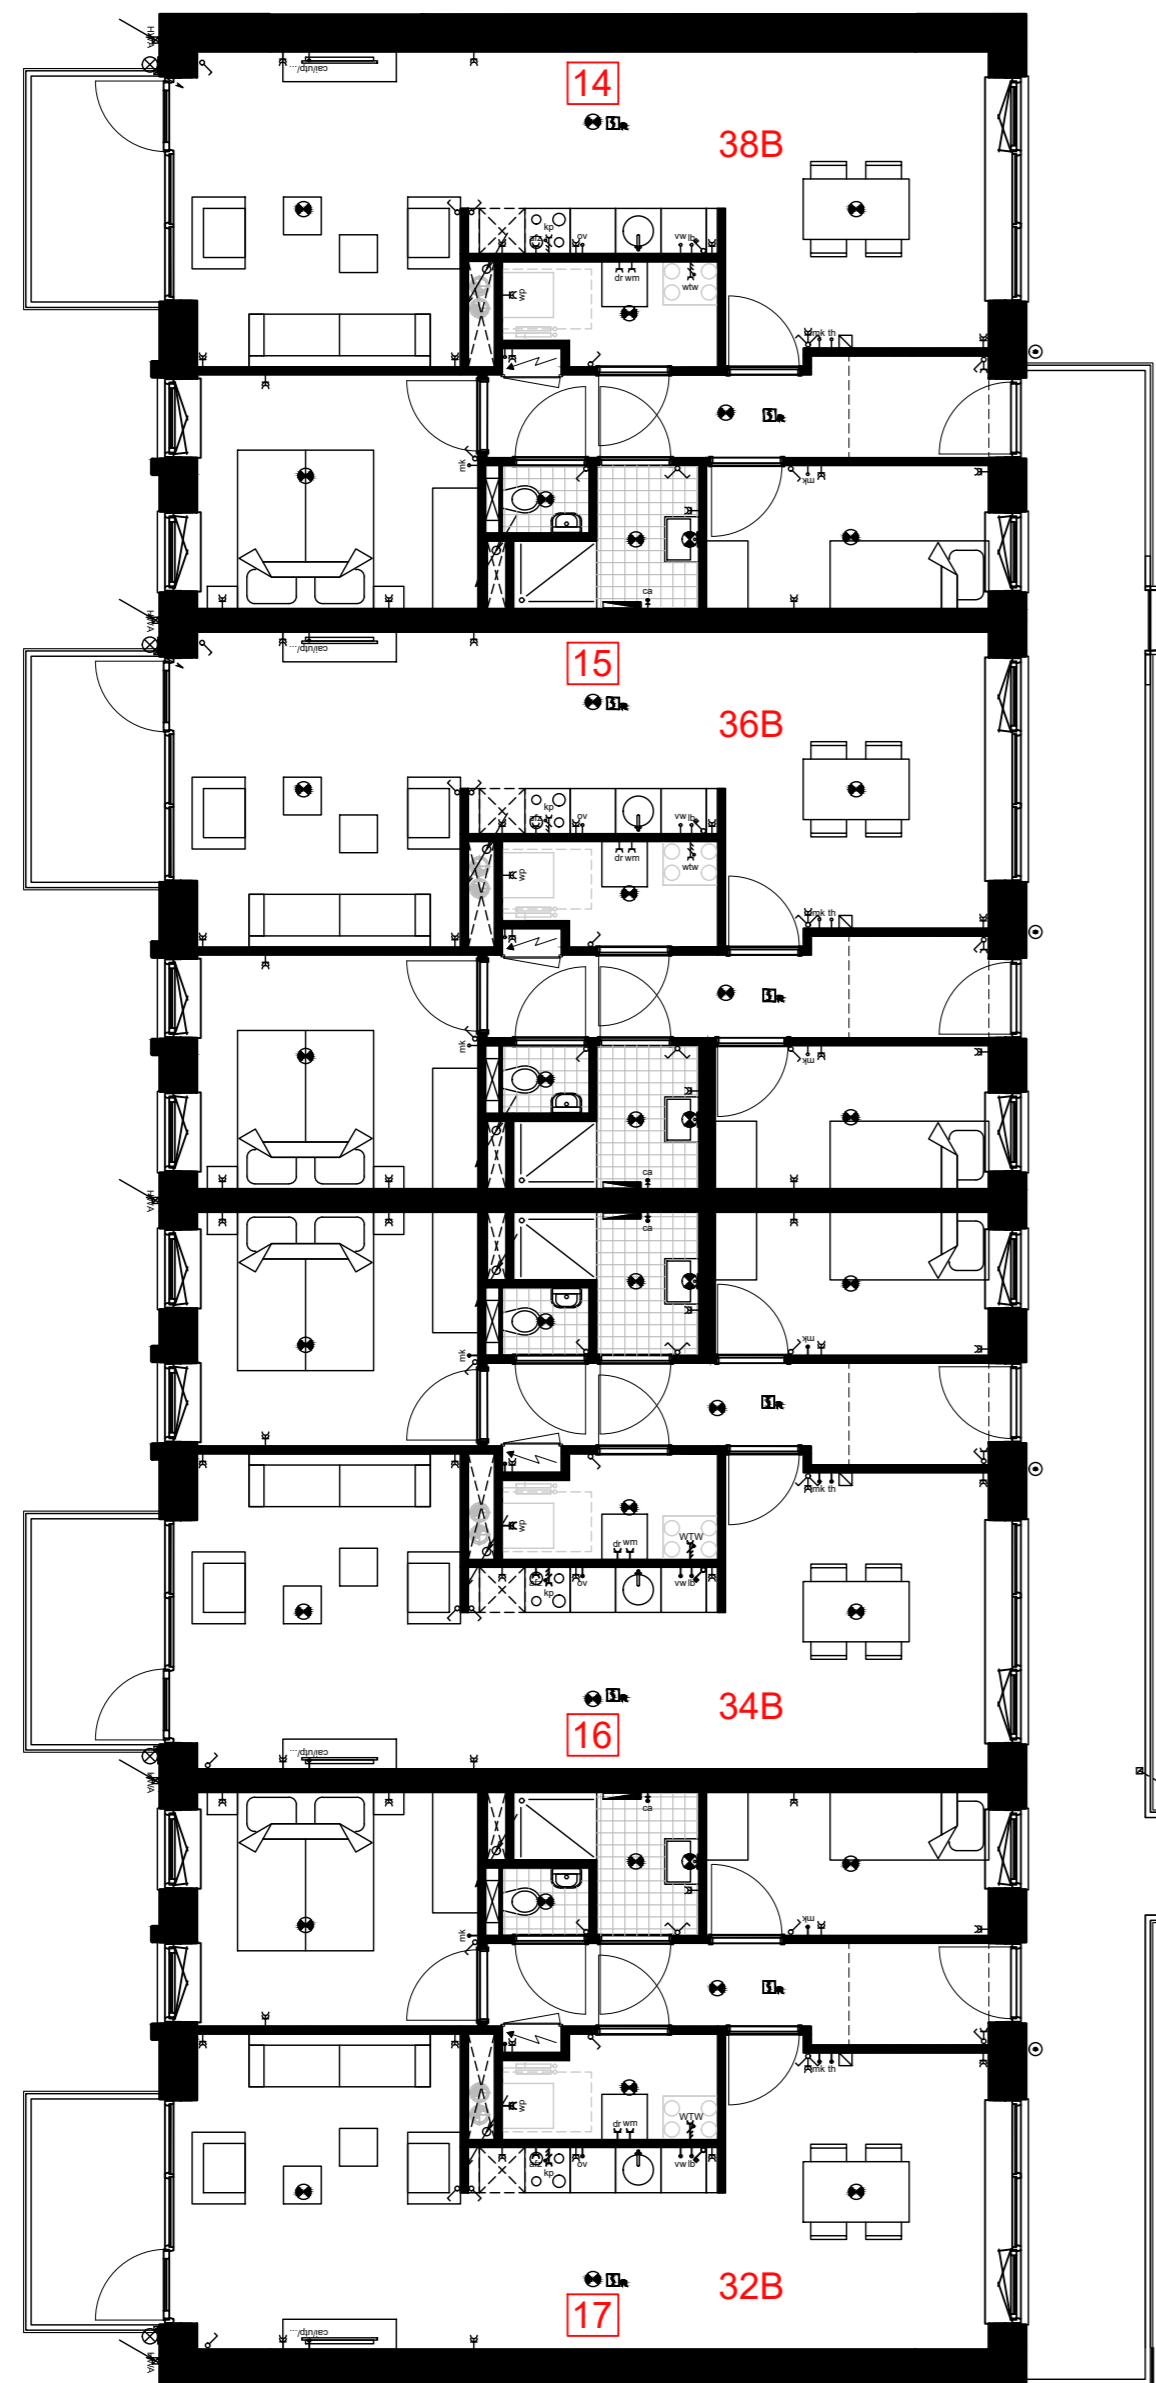

RENVOOI ALGEMEEN

1. **Materialen**
2. wanden
   - tegelwerk
3. **Symbolen**
4. aanduiding entree
   - hwa hemelwaterafvoer / afvoer
   - meterkast

- wtw-unit
- wp warmtepomp
- opstelplaats vloerverdeler
- opstelplaats wasmachine/droger
- wm/dr
- badkamerradiator
- uitstortgootsteen

RENVOOI ELEKTRA

- beldrukker
- intercomsysteem met video
- rookmelder
- lichtpunt plafond
- wandlichtpunt binnen
- wandlichtpunt buiten
- wandlichtpunt buiten schemer
- wcd enkel
- wcd enkel afzuigkap
- wcd enkel wasmachine
- wcd enkel droger
- wcd dubbel
- wcd dubbel warmtepomp
- loze leiding thermostaat
- loze leiding vaatwasser
- loze leiding oven
- loze leiding boiler
- loze leiding meterkast
- loze leiding oplaadpunt elektrisch voertuig
- centraal aardpunt badkamer
- aansluitpunt cai/utp/....

- schakelaar enkelpolig
- schakelaar serie
- schakelaar WTW (3 standen)
- perilex-aansluiting kookplaat
- perilex-aansluiting WTW