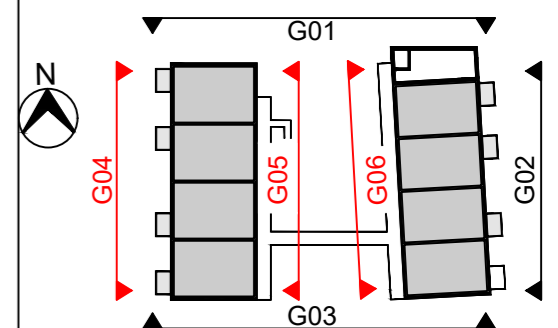

Draairichting ramen en deuren

- gestippeld = naar binnendraaiend
- doorgetrokken = naar buitendraaiend

West- en Galerijgevels