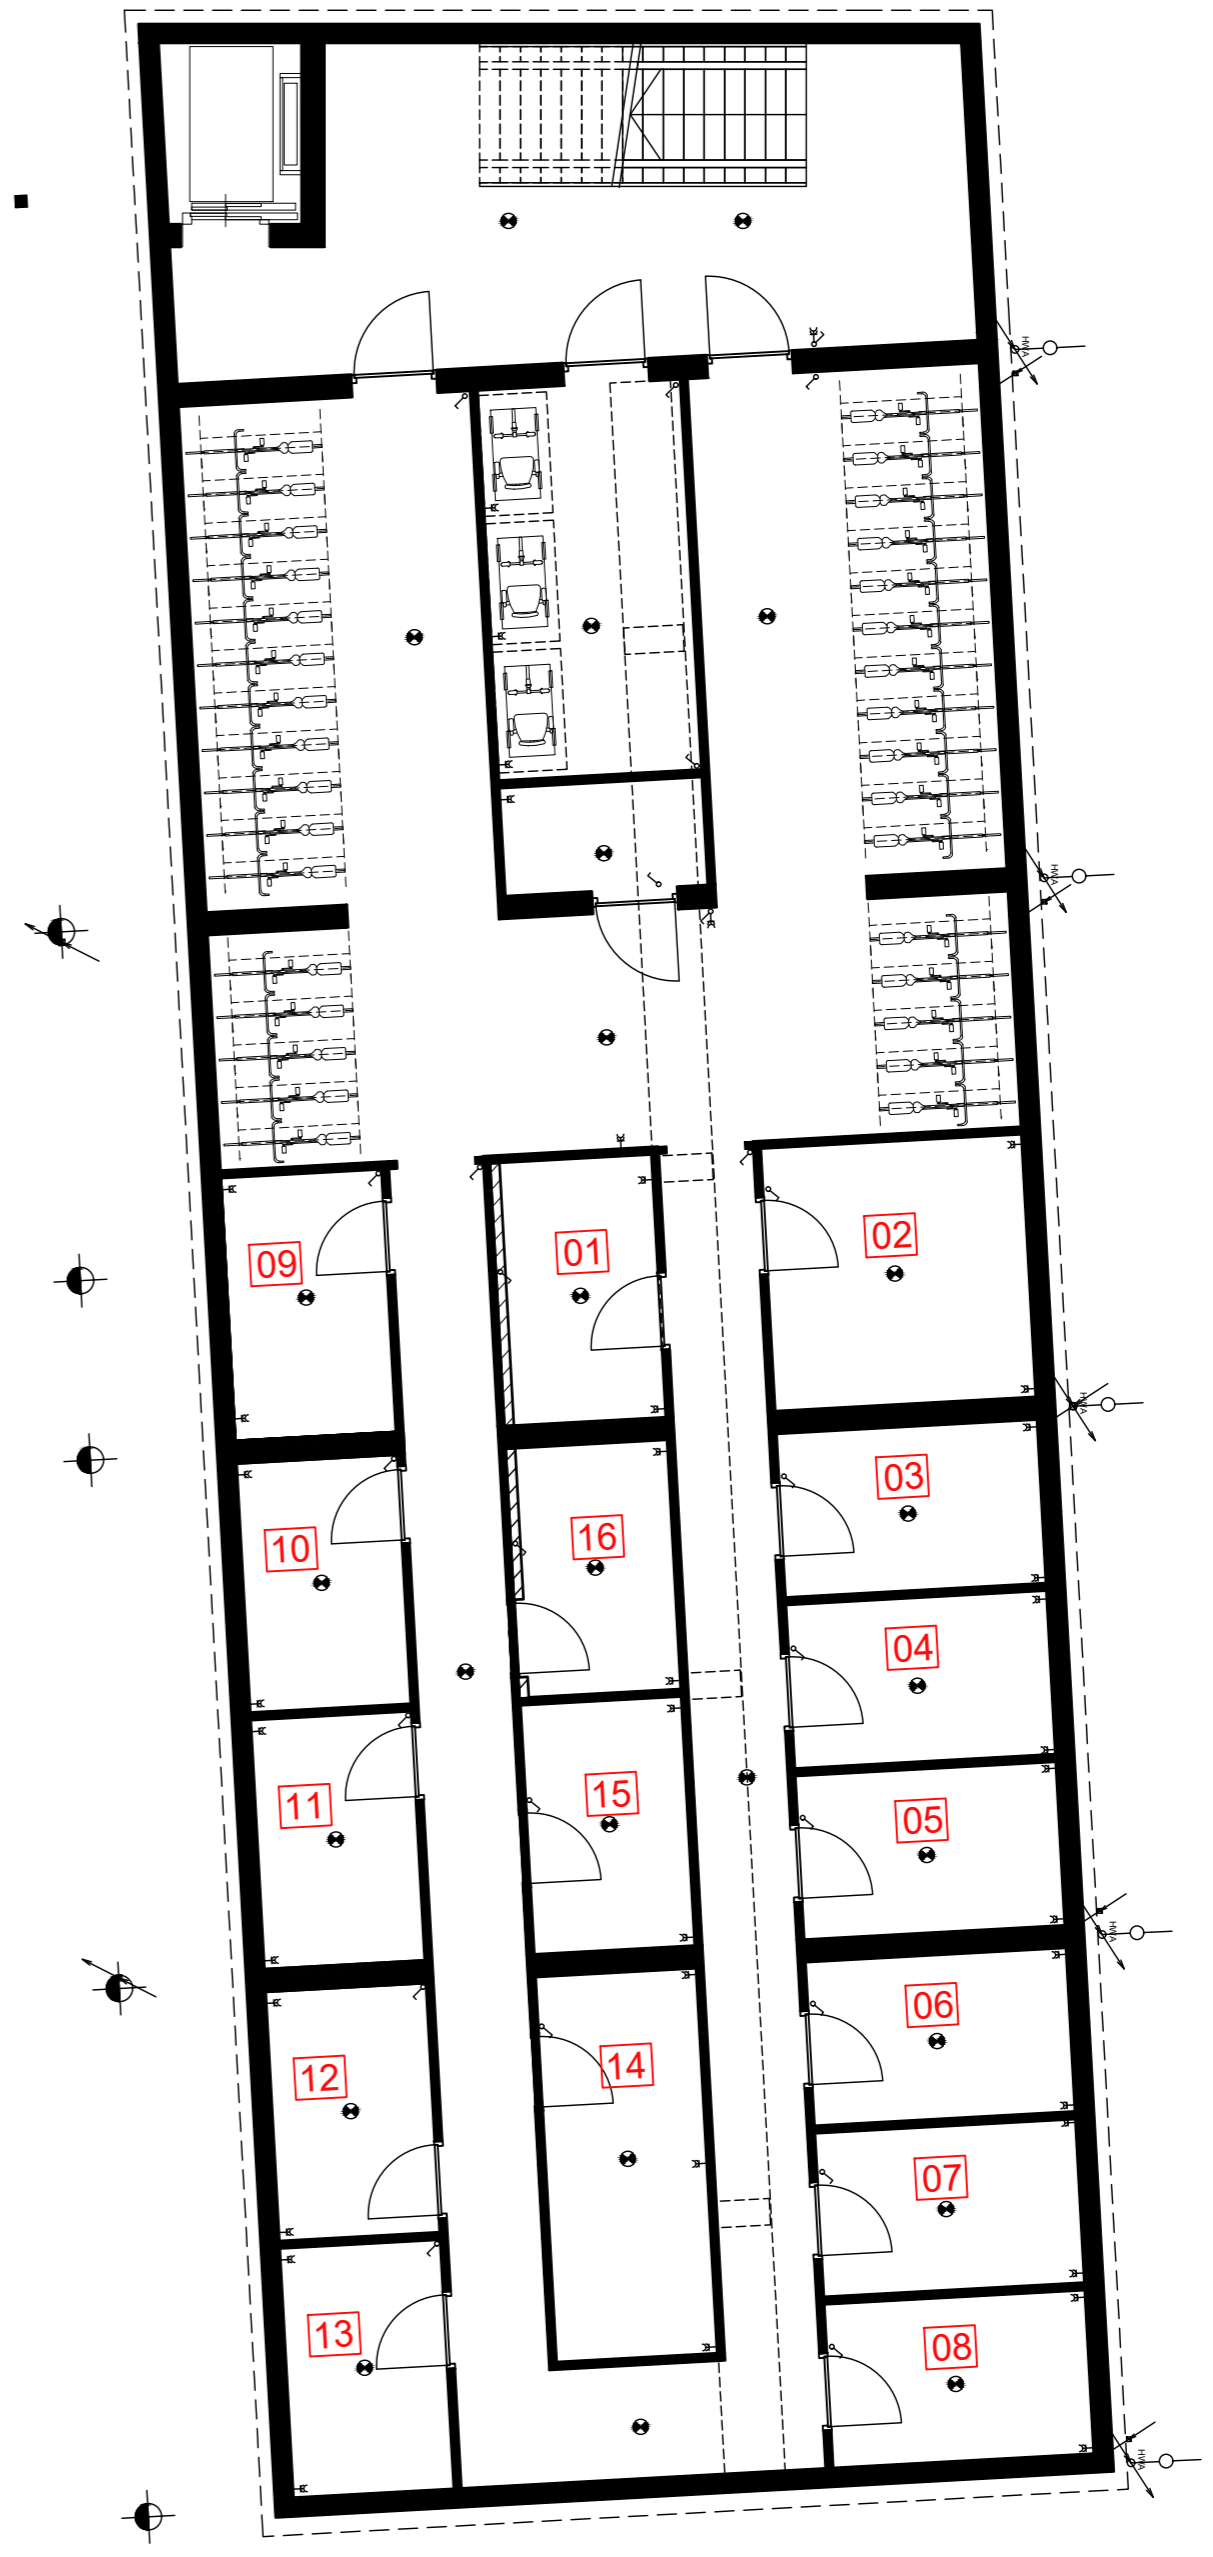

Proj nr:
10022028

Tek nr:
VK-APP-01

RENVOOI ALGEMEEN

- Materialen**
- wanden
 - tegelwerk
- Symbolen**
- aanduiding entree
 - hwa hemelwaterafvoer / afvoer
 - meterkast

- wtw-unit
- warmtepomp
- opstelplaats vloerverdeler
- opstelplaats wasmachine/droger
- badkamerradiator
- uitstortgootsteen