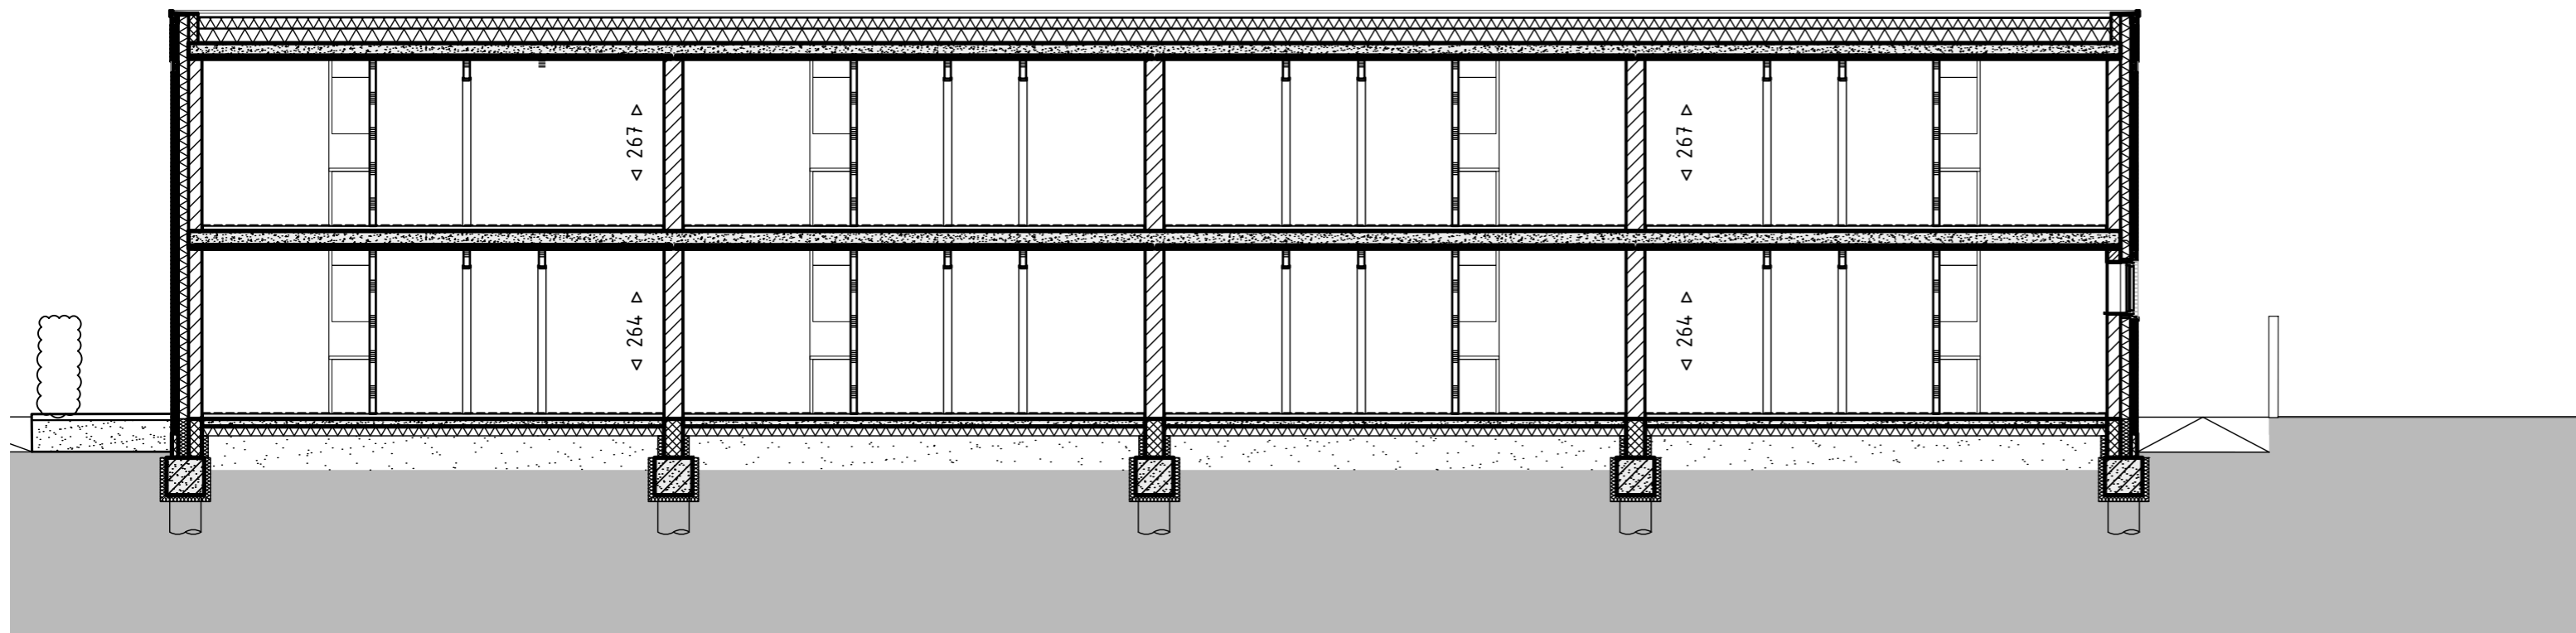

Doorsnede B-B