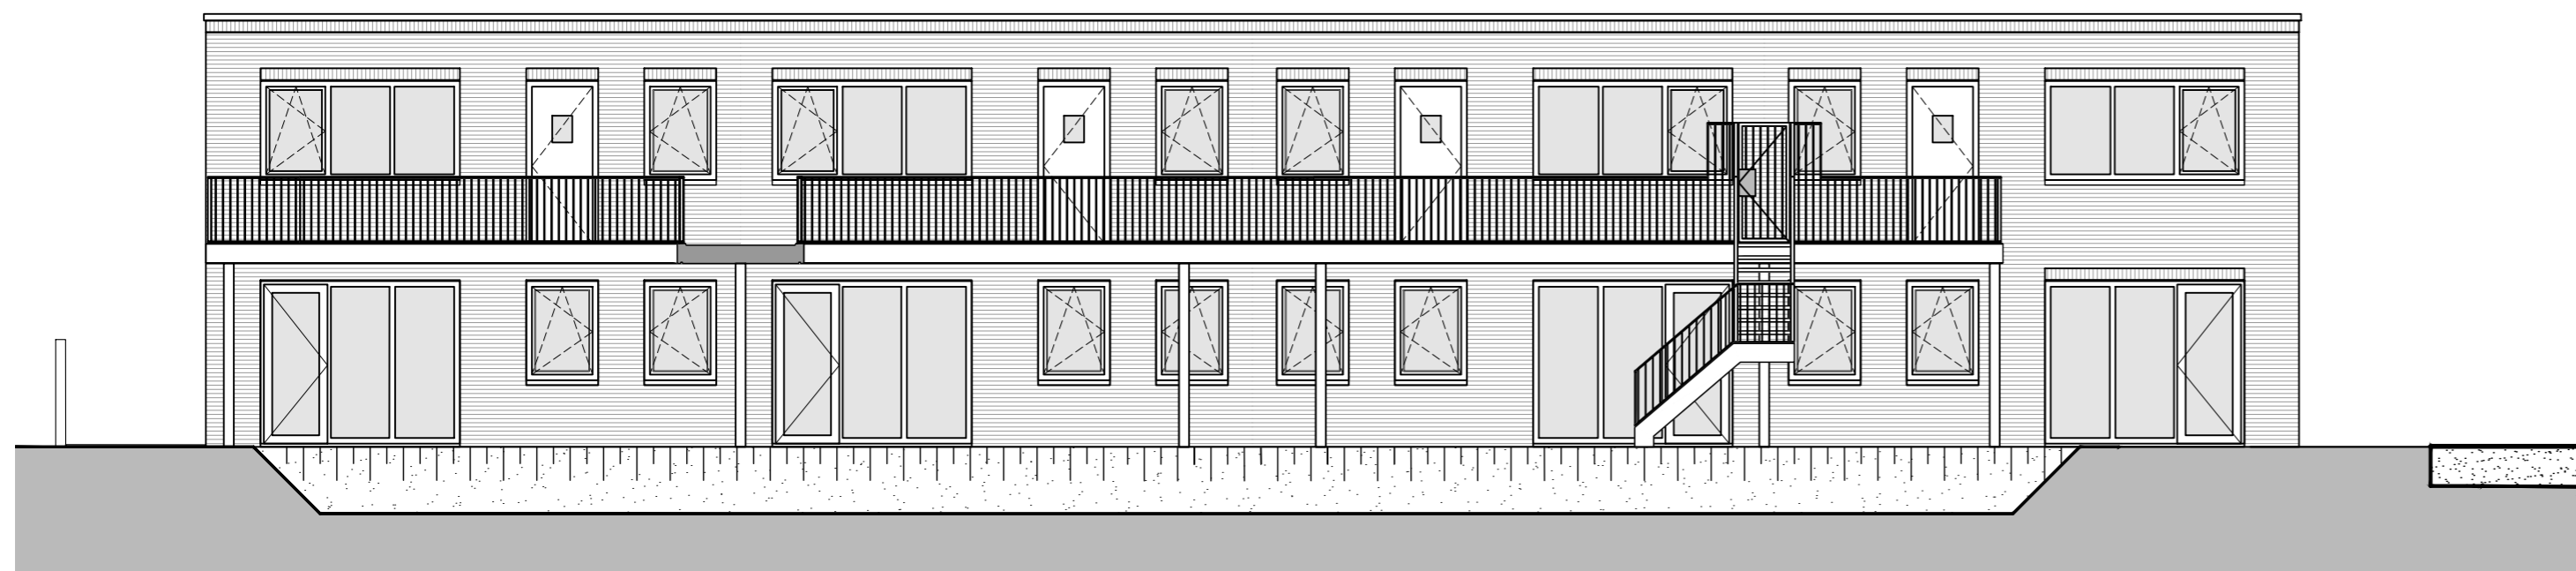

Draairichting ramen en deuren

-  - gestippeld = naar binnendraaiend
-  - doorgetrokken = naar buitendraaiend

Noord- Oost- en Zuidgevel

G04 - Westgevel

G05 - Galerijgevel 01

G06 - Galerijgevel 02

RENVOOI GEVELS

Materialen

-  baksteen, kleur rosé/geel/mangaan/wit
-  baksteen, kleur mangaan
-  groengevel
-  kunststof kozijnen, kleur RAL7043 verkeersgrijs

Draairichting ramen en deuren

-  - gestippeld = naar binnendraaiend
-  - doorgetrokken = naar buitendraaiend