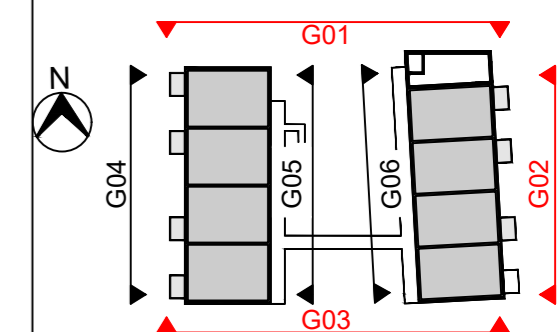

- schakelaar enkelpolig
- schakelaar serie
- schakelaar WTW (3 standen)
- perilex-aansluiting kookplaat
- perilex-aansluiting WTW

G01 - Noordgevel

G02 - Oostgevel

G03 - Zuidgevel

RENVOOI GEVELS

Materialen

-  baksteen, kleur rosé/geel/mangaan/wit
-  baksteen, kleur mangaan
-  groengevel
-  kunststof kozijnen, kleur RAL7043 verkeersgrijs

Draairichting ramen en deuren

-  - gestippeld = naar binnendraaiend
-  - doorgetrokken = naar buitendraaiend

Noord- Oost- en Zuidgevel

G04 - Westgevel

G05 - Galerijgevel 01

G06 - Galerijgevel 02

RENVOOI GEVELS