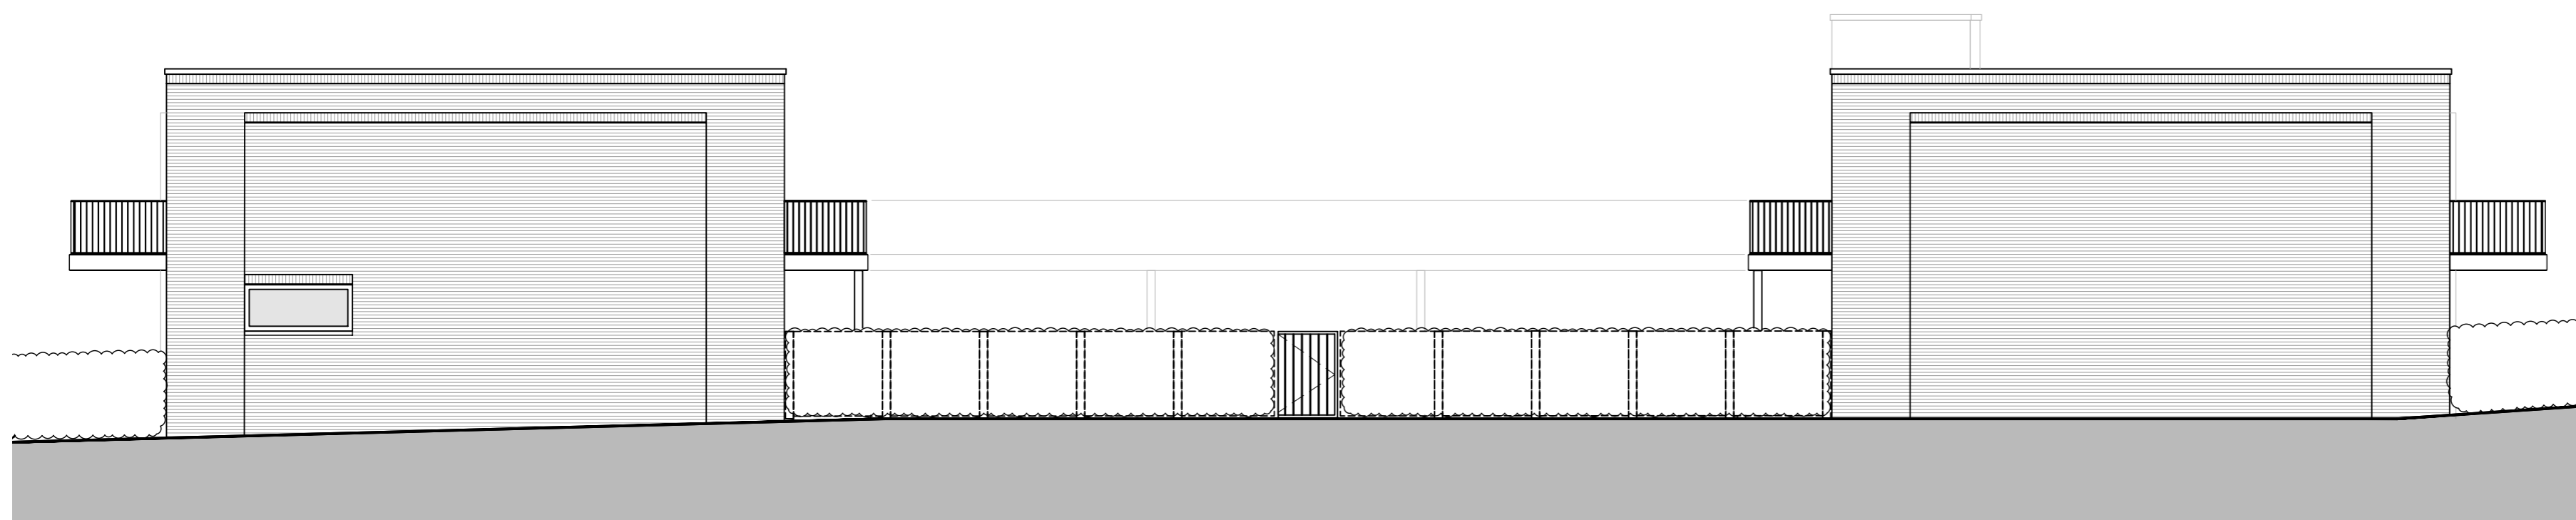

- schakelaar enkelpolig
- schakelaar serie
- schakelaar WTW (3 standen)
- perilex-aansluiting kookplaat
- perilex-aansluiting WTW

G01 - Noordgevel

G02 - Oostgevel

G03 - Zuidgevel

RENVOOI GEVELS

Materialen

-  baksteen, kleur rosé/geel/mangaan/wit
-  baksteen, kleur mangaan
-  groengevel
-  kunststof kozijnen, kleur RAL7043 verkeersgrijs

Draairichting ramen en deuren

-  - gestippeld = naar binnendraaiend
-  - doorgetrokken = naar buitendraaiend

Noord- Oost- en Zuidgevel

G04 - Westgevel

G05 - Galerijgevel 01

G06 - Galerijgevel 02

RENVOOI GEVELS