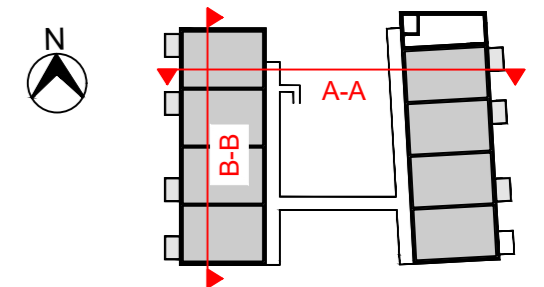

Draairichting ramen en deuren

-  - gestippeld = naar binnendraaiend
-  - doorgetrokken = naar buitendraaiend

Noord- Oost- en Zuidgevel

G04 - Westgevel

G05 - Galerijgevel 01

G06 - Galerijgevel 02

RENVOOI GEVELS

Materialen

-  baksteen, kleur rosé/geel/mangaan/wit
-  baksteen, kleur mangaan
-  groengevel
-  kunststof kozijnen, kleur RAL7043 verkeersgrijs

Draairichting ramen en deuren

-  - gestippeld = naar binnendraaiend
-  - doorgetrokken = naar buitendraaiend

West- en Galerijgevels

Doorsnede A-A

Doorsnede B-B

RENVOOI ALGEMEEN

Materialen

- wanden
- tegelwerk

Symbolen

- aanduiding entree
- hwa hemelwaterafvoer / afvoer
- meterkast