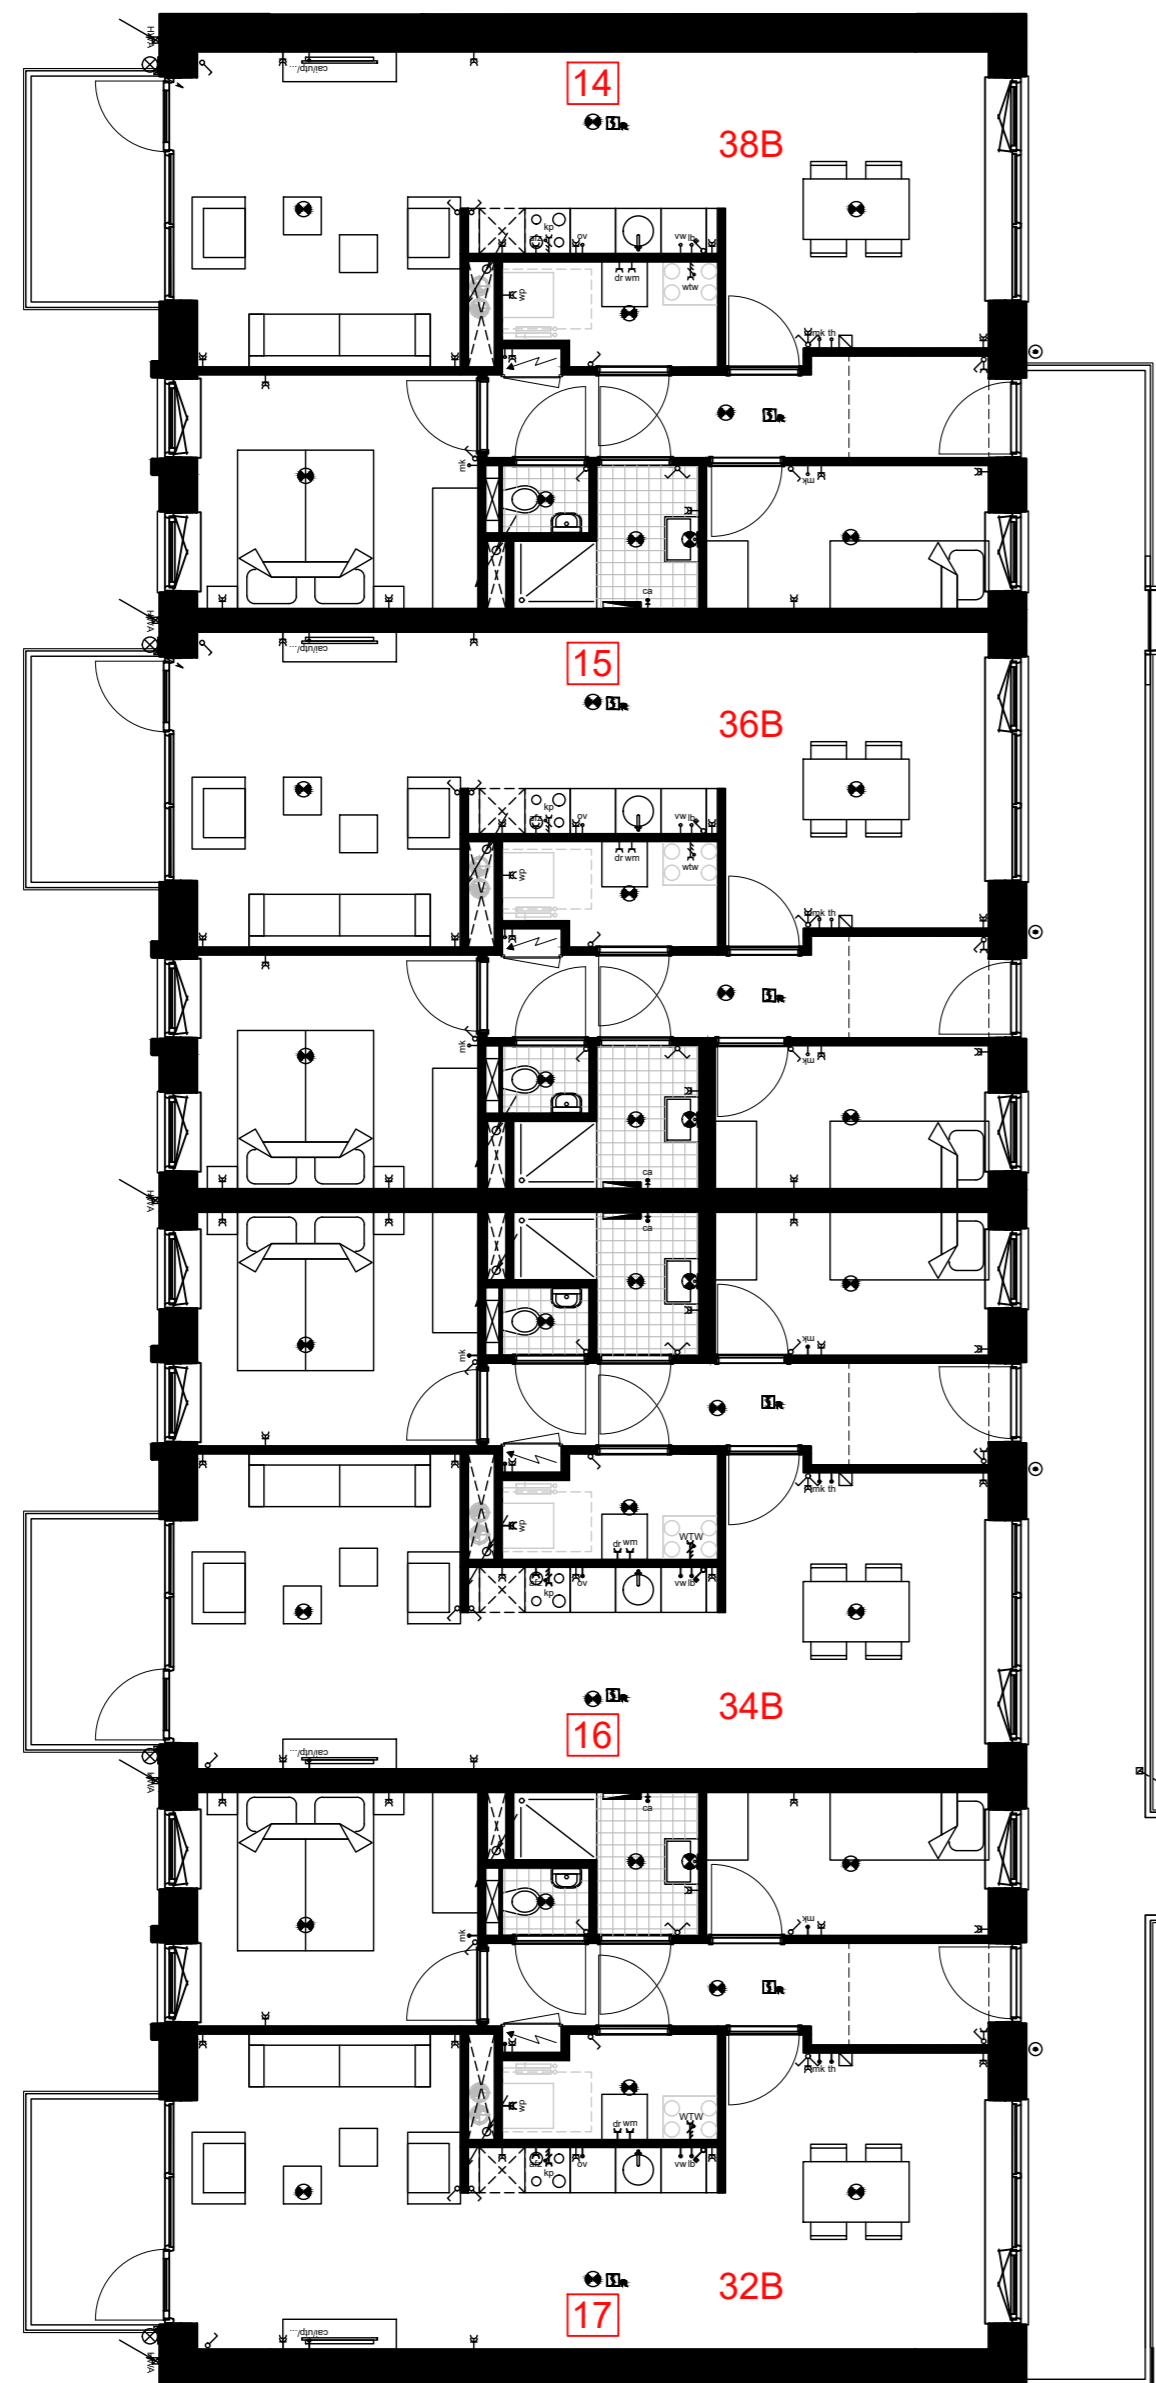

- wcd dubbel
- wcd dubbel warmtepomp
- loze leiding thermostaat
- loze leiding vaatwasser
- loze leiding oven
- loze leiding boiler
- loze leiding meterkast
- loze leiding oplaadpunt elektrisch voertuig
- centraal aardpunt badkamer
- aansluitpunt cai/utp/....

- schakelaar enkelpolig
- schakelaar serie
- schakelaar WTW (3 standen)
- perilex-aansluiting kookplaat
- perilex-aansluiting WTW

- RENVOOI ALGEMEEN**
- Materialen**
- wanden
 - tegelwerk
- Symbolen**
- aanduiding entree
 - hemelwaterafvoer / afvoer
 - meterkast
- RENVOOI ELEKTRA**
- beldrucker
 - intercomsysteem met video
 - rookmelder
 - lichtpunt plafond
 - wandlichtpunt binnen
 - wandlichtpunt buiten
 - wandlichtpunt buiten schemer
 - wcd enkel
 - wcd enkel afzuigkap
 - wcd enkel wasmachine
 - wcd enkel droger

- wtw-unit
 - warmtepomp
 - opstelplaats vloerverdeler
 - opstelplaats wasmachine/droger
 - badkamerradiator
 - uitstortgootsteen
 - wcd dubbel
 - wcd dubbel warmtepomp
 - loze leiding thermostaat
 - loze leiding vaatwasser
 - loze leiding oven
 - loze leiding boiler
 - loze leiding meterkast
 - loze leiding oplaadpunt elektrisch voertuig
 - centraal aardpunt badkamer
 - aansluitpunt cai/utp/...
 - schakelaar enkelpolig
 - schakelaar serie
 - schakelaar WTW (3 standen)
 - perilex-aansluiting kookplaat
 - perilex-aansluiting WTW
- Overzichtsplattegrond laag 00**
- Schaal: 1:100 | Formaat: A1
 Datum: 26-02-2023 | Projectnummer: 1002028
- ACS ARCHITECTS**