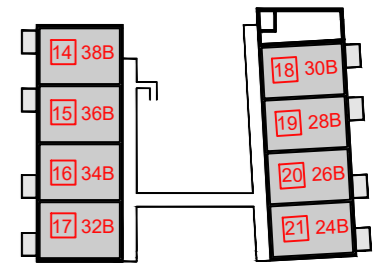

RENVOOI ELEKTRA

- beldrukker
- intercomsysteem met video
- rookmelder
- lichtpunt plafond
- wandlichtpunt binnen
- wandlichtpunt buiten
- wandlichtpunt buiten schemer
- wcd enkel
- wcd enkel afzuigkap
- wcd enkel wasmachine
- wcd enkel droger
- wcd dubbel
- wcd dubbel warmtepomp
- loze leiding thermostaat
- loze leiding vaatwasser
- loze leiding oven
- loze leiding boiler
- loze leiding meterkast
- loze leiding oplaadpunt elektrisch voertuig
- centraal aardpunt badkamer
- aansluitpunt cai/utp/....

- schakelaar enkelpolig
- schakelaar serie
- schakelaar WTW (3 standen)
- perilex-aansluiting kookplaat
- perilex-aansluiting WTW